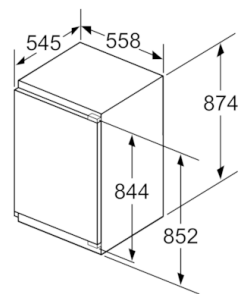

Tehničke informacije

- Desno otvaranje vrata, promenljivo
- Priključna snaga: 90 W
- Napon: 220 - 240 V V

Dimenzije

- Ugradne dimenzije (V x Š x D): 88 x 56 x 55 cm
- Dimenzije (V x Š x D): 87 x 56 x 55 cm

Pribor

- 1 x Posuda za ledene kocke

Pribor

- KFZ20AX0, KFZ20SX0

- Procena se zasniva na osnovu standardnog 24-časovnog testa. Stvarna potrošnja zavisi od upotrebe i lokacije uređaja

Osnovne informacije

Serie | 6, Ugradni zamrzivač, 87.4 x 55.8 cm GIV21AFE0

measurements in mm

measurements in mm

Mere u milimetrima
Preporuka, veličina procepa za ravnu šarku

	F	R	X
	16-19	0-3	2,5
	20	0-1	3
	21	0-1	3
	22	2-3	2,5
		0	4
		1	3,5
		2-3	3

Potrebno je pridržavati se preporučenih veličina procepa kako bi se obezbedilo otvaranje vrata uređaja bez sudaranja i izbegla oštećenja na kuhinjskom nameštaju.