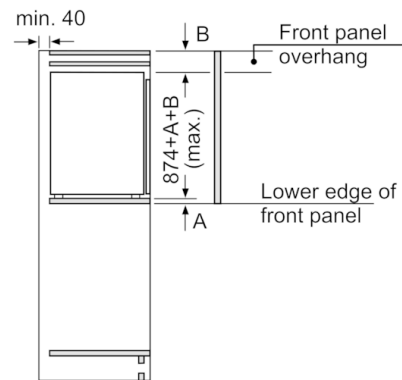

Tehničke informacije

- Desno otvaranje vrata, promenljivo
- Priključna snaga: 90 W
- Napon: 220 - 240 V V

Dimenzije

- Ugradne dimenzije (V x Š x D): 88 x 56 x 55 cm
- Dimenzije (V x Š x D): 87 x 56 x 55 cm

Pribor

- 1 x Posuda za ledene kocke

Pribor

- KFZ20AX0, KFZ20SX0

- Procena se zasniva na osnovu standardnog 24-časovnog testa. Stvarna potrošnja zavisi od upotrebe i lokacije uređaja

Osnovne informacije

Serie | 6, Ugradni zamrzivač, 87.4 x 55.8 cm GIV21AFE0

measurements in mm

measurements in mm

Mere u milimetrima
Preporuka, veličina procepa za ravnu šarku

	F	R	X
	16-19	0-3	2,5
	20	0-1	3
	21	0-1	3
	22	2-3	2,5
		0	4
		1	3,5
		2-3	3

Potrebno je pridržavati se preporučenih veličina procepa kako bi se obezbedilo otvaranje vrata uređaja bez sudaranja i izbegla oštećenja na kuhinjskom nameštaju.