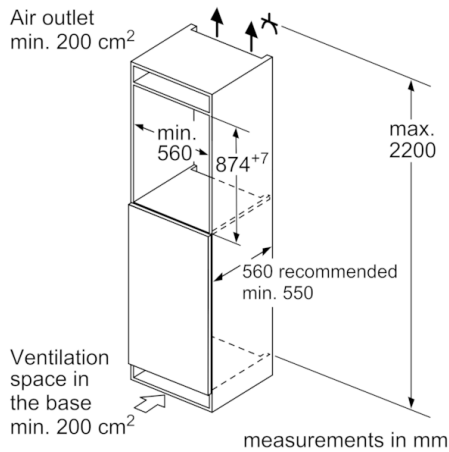

Tehničke informacije

- Desno otvaranje vrata, promenljivo
- Priključna snaga: 90 W
- Napon: 220 - 240 V V

Dimenzije

- Ugradne dimenzije (V x Š x D): 88 x 56 x 55 cm
- Dimenzije (V x Š x D): 87 x 56 x 55 cm

Pribor

- 1 x Posuda za ledene kocke

Pribor

- KFZ20AX0, KFZ20SX0

- Procena se zasniva na osnovu standardnog 24-časovnog testa. Stvarna potrošnja zavisi od upotrebe i lokacije uređaja

Osnovne informacije

Serie | 6, Ugradni zamrzivač, 87.4 x 55.8 cm GIV21AFE0

measurements in mm

measurements in mm

Mere u milimetrima
Preporuka, veličina procepa za ravnu šarku

	F	R	X
	16-19	0-3	2,5
	20	0-1	3
	21	0-1	3
	22	2-3	2,5
		0	4
		1	3,5
		2-3	3

Potrebno je pridržavati se preporučenih veličina procepa kako bi se obezbedilo otvaranje vrata uređaja bez sudaranja i izbegla oštećenja na kuhinjskom nameštaju.