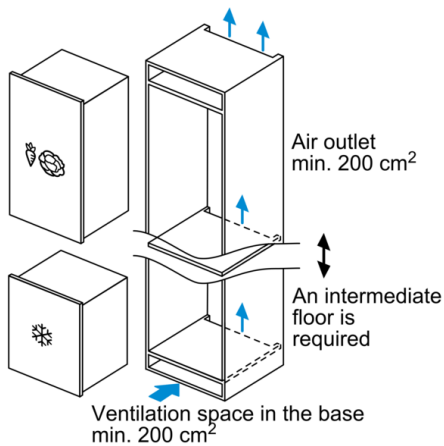

Tehničke informacije

- Desno otvaranje vrata, promenljivo
- Priključna snaga: 90 W
- Napon: 220 - 240 V V

Dimenzije

- Ugradne dimenzije (V x Š x D): 88 x 56 x 55 cm
- Dimenzije (V x Š x D): 87 x 56 x 55 cm

Pribor

- 1 x Posuda za ledene kocke

Pribor

- KFZ20AX0, KFZ20SX0

- Procena se zasniva na osnovu standardnog 24-časovnog testa. Stvarna potrošnja zavisi od upotrebe i lokacije uređaja

Osnovne informacije

Serie | 6, Ugradni zamrzivač, 87.4 x 55.8 cm GIV21AFE0

measurements in mm

measurements in mm

Mere u milimetrima
Preporuka, veličina procepa za ravnu šarku

	F	R	X
	16-19	0-3	2,5
	20	0-1	3
	21	0-1	3
	22	2-3	2,5
		0	4
		1	3,5
		2-3	3

Potrebno je pridržavati se preporučenih veličina procepa kako bi se obezbedilo otvaranje vrata uređaja bez sudaranja i izbegla oštećenja na kuhinjskom nameštaju.