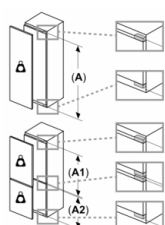

Serie | 8, Ugradbeni frižider, 177.5 x 56 cm, flat hinge KIF81PFE0

Maksimalno dozvoljena težina prednjih strana nameštaja

Δ Težina

A: Okno vrata uređaja uključujući šarke u mm

A	B	C
1500-1750	22	22
720-1400	19	19
A1	15	19
A2	15	19