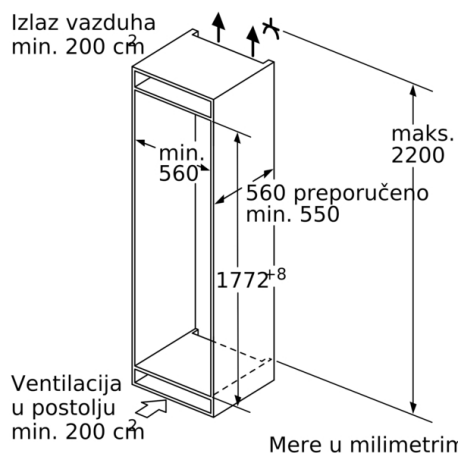

**Serie | 8, Ugradbeni frižider, 177.5 x 56 cm,
flat hinge
KIF81PFE0**