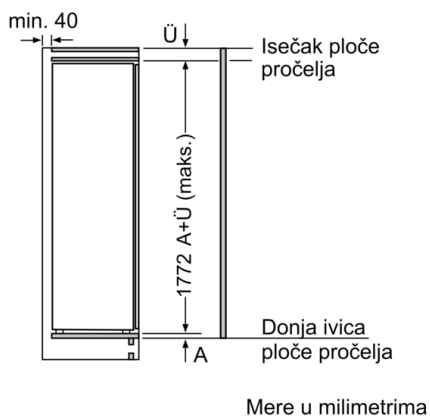

**Serie | 8, Ugradbeni frižider, 177.5 x 56 cm,
flat hinge
KIF81PFE0**