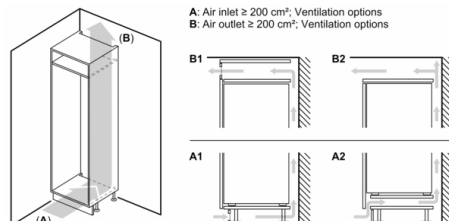

**Serie | 8, Ugradbeni frižider, 177.5 x 56 cm,
flat hinge
KIF81PFE0**

Maksimalno dozvoljena težina prednje strane nameštaja

Montirana vrata nameštaja, koja prekoračuju dozvoljenu težinu, mogu uzrokovati oštećenja i ugrožavanje funkcija.

T: visina vrata uređaja uklj. šarke u mm:	šarku bez amortizacije, vrata u kg:	šarku sa amortizacijom, vrata u kg:
1500-1750	22	22

Mere u milimetrima
Preporuka, veličina procepa za ravnu šarku

F	R	X
16-19	0-3	2,5
20	0-1	3
21	2-3	2,5
	0-1	3
22	2-3	2,5
	0	4
	1	3,5
	2-3	3

Potrebno je pridržavati se preporučenih veličina procepa kako bi se obezbedilo otvaranje vrata uređaja bez sudaranja i izbegla oštećenja na kuhinjskom nameštaju.