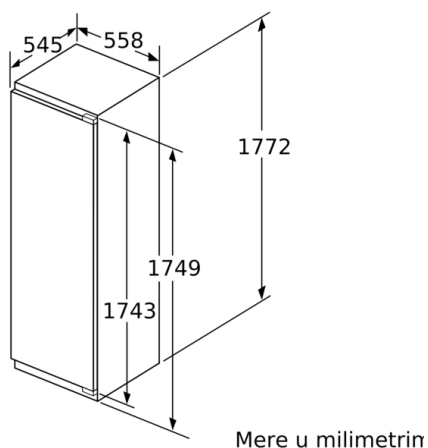

Dimenzije niše: 1775.0 x 560 x 550 mm

Neto težina: 69,4 kg

Priključna vrednost: 90 W

Zaštita: 10 A

Otvaranje u: Right reversible

Voltaža: 220-240 V

Frekvencija: 50 Hz

Certifikati: CE

Svežina

- VitaFresh pro 0°C fioka sa podešavanjem vlage - čuva svežinu voća i povrća do 3x duže
- , 2 VitaFresh pro 0°C fioke - čuva svežinu ribe i mesa do 3x duže

Dimenzije

- Dimenzije (V x Š x D): 177 x 56 x 55 cm
- Ugradne dimenzije (V x Š x D): 177.5 x 56 x 55 cm

Osnovne informacije

**Serie | 8, Ugradbeni frižider, 177.5 x 56 cm,
flat hinge
KIF81PFE0**

Maksimalno dozvoljena težina prednje strane nameštaja

Montirana vrata nameštaja, koja prekoračuju dozvoljenu težinu, mogu uzrokovati oštećenja i ugrožavanje funkcija.

T: visina vrata uređaja uklj. šarke u mm:	šarku bez amortizacije, vrata u kg:	šarku sa amortizacijom, vrata u kg:
1500-1750	22	22

Mere u milimetrima
Preporuka, veličina procepa za ravnu šarku

F	R	X
16-19	0-3	2,5
20	0-1	3
21	2-3	2,5
	0-1	3
22	2-3	2,5
	0	4
	1	3,5
	2-3	3