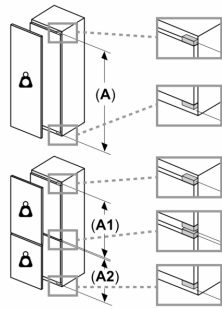

Svežina

- MultiBox: providna fioka sa talasastim dnom, idealna za odlaganje voća i povrća

Deo za zamrzavanje

- Pregrada za zamrzavanje

Dimenzije

- Dimenzije (V x Š x D): 87 x 54 x 55 cm
- Ugradne dimenzije (V x Š x D): 88 x 56 x 55 cm

Tehničke informacije

- Napon: 220 - 240 V V

Pribor

- 3 x Posuda za jaja, 1 x Posuda za ledene kocke
- Procena se zasniva na osnovu standardnog 24-časovnog testa. Stvarna potrošnja zavisi od upotrebe i lokacije uređaja

Osnovne informacije

Seriya 4, Ugradni frižider sa odeljkom zamrzivača, 88 x 56 cm, Fiksna šarka KIL22VFE0

Air outlet
min. 200 cm²

Mere u milimetrima
Preporuka, veliči

Ventilation
space in
the base
min. 200 cm²