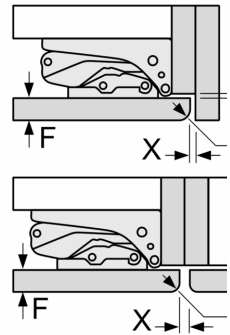

Ventilation
space in
the base
min. 200 cm²

Potrebno je pridržati veličinu procepa otvaranje vrata u i izbegla oštećen