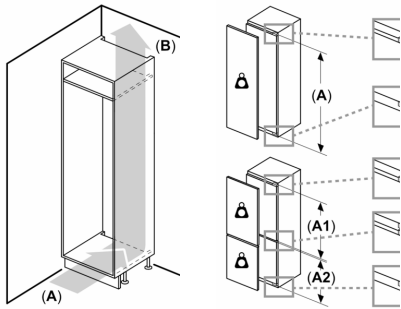

Rashladni deo

- Broj površina za odlaganje od sigurnosnog stakla: 4, od toga podesivih po visini 3
- Nosač za flaše
- Br. velikih površina za odlaganje na vratima: 1, broj malih površina za odlaganje: 3

Svežina

Deo za zamrzavanje

- Pregrada za zamrzavanje

Dimenzije

- Dimenzije (V x Š x D): 122 x 54 x 55 cm

Tehničke informacije

- Desno otvaranje vrata, promenljivo
- Spređa nogice podesive po visini, pozadi točkići
- Napon: 220 - 240 V V

Pribor

- 3 x Posuda za jaja, 1 x Posuda za ledene kocke
- Procena se zasniva na osnovu standardnog 24-časovnog testa. Stvarna potrošnja zavisi od upotrebe i lokacije uređaja

Osnovne informacije

Seriya 4, Ugradni frižider sa odeljkom zamrzivača, 122.5 x 56 cm, Fiksna šarka
KIL42VFE0

Dimenzije u n

Izlaz vazduha
min. 200 cm²

Ventilacija
u postolju
min. 200 cm²

Mere u milim
Preporuka, ve

Potrebno je p
veličina proce
otvaranje vra
i izbegla ošte