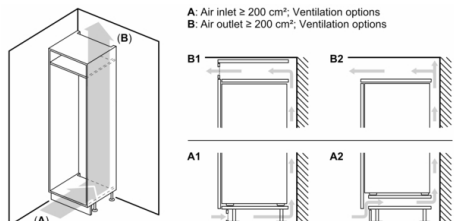

Deo za zamrzavanje

- Pregrada za zamrzavanje

Dimenzije

- Dimenzije (V x Š x D): 177 x 56 x 55 cm
- Ugradne dimenzije (V x Š x D): 177.5 x 56 x 55 cm

Tehničke informacije

- Desno otvaranje vrata, promenljivo
- Priključna snaga: 90 W
- Napon: 220 - 240 V V

Maksimalno dozvoljena težina prednje strane nameštaja

Montirana vrata nameštaja, koja prekoračuju dozvoljenu težinu, mogu uzrokovati oštećenja i ugrožavanje funkcija.

T: visina vrata uređaja uklj. šarke u mm:	šarku bez amortizacije, vrata u kg:	šarku sa amortizacijom, vrata u kg:
1500-1750	22	22

Mere u milimetrima
Preporuka, veličina procepa za ravnu šarku

F	R	X
16-19	0-3	2,5
20	0-1	3
21	2-3	2,5
	0-1	3
22	2-3	2,5
	0	4
	1	3,5
	2-3	3

Potrebno je pridržavati se preporučenih veličina procepa kako bi se obezbedilo otvaranje vrata uređaja bez sudaranja i izbegla oštećenja na kuhinjskom nameštaju.