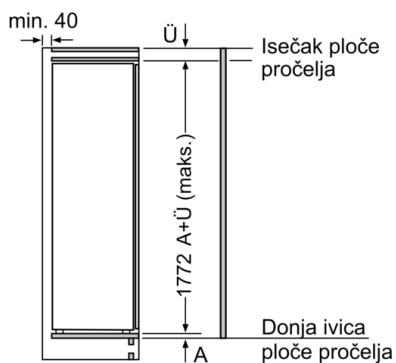

Deo za zamrzavanje

- Pregrada za zamrzavanje

Dimenzije

- Dimenzije (V x Š x D): 177 x 56 x 55 cm
- Ugradne dimenzije (V x Š x D): 177.5 x 56 x 55 cm

Tehničke informacije

- Desno otvaranje vrata, promenljivo
- Priključna snaga: 90 W
- Napon: 220 - 240 V V

Pribor

- 3 x Posuda za jaja, 1 x Posuda za ledene kocke
- Nosač za boce

Serie | 6, Ugradni frižider sa odeljkom zamrzivača, 177.5 x 56 cm, flat hinge KIL82AFF0

Mere u milimetrim

Mere u milimetrim

Mere u milimetrima

Mere u milimetrima
Preporuka, veličina procepa za ravnu šarku

F	R	X
16-19	0-3	2,5
20	0-1	3
21	2-3	2,5
	0-1	3
22	2-3	2,5
	0	4
	1	3,5
	2-3	3

Potrebno je pridržavati se preporučenih veličina procepa kako bi se obezbedilo otvaranje vrata uređaja bez sudaranja i izbegla oštećenja na kuhinjskom nameštaju.