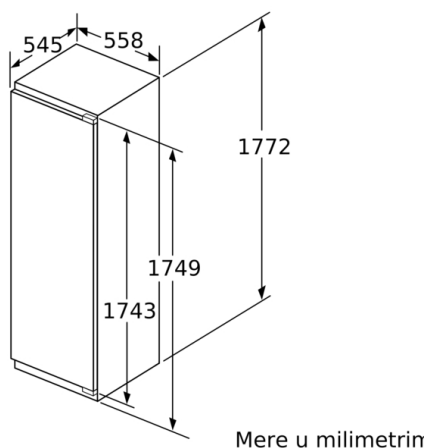

Deo za zamrzavanje

- Pregrada za zamrzavanje

Dimenzije

- Dimenzije (V x Š x D): 177 x 56 x 55 cm
- Ugradne dimenzije (V x Š x D): 177.5 x 56 x 55 cm

Tehničke informacije

- Desno otvaranje vrata, promenljivo
- Priključna snaga: 90 W
- Napon: 220 - 240 V V

Pribor

- 3 x Posuda za jaja, 1 x Posuda za ledene kocke
- Nosač za boce

Serie | 6, Ugradni frižider sa odeljkom zamrzivača, 177.5 x 56 cm, flat hinge KIL82AFF0

Mere u milimetrim

Mere u milimetrim

Mere u milimetrima