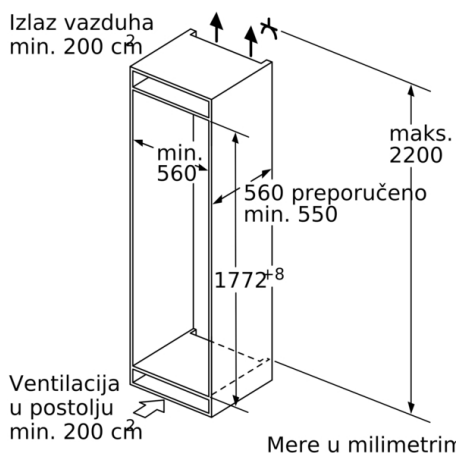

Dimenzije niše: 1775.0 x 560 x 550 mm

Neto težina: 61,6 kg

Priključna vrednost: 90 W

Zaštita: 10 A

Otvaranje u: Right reversible

Voltaža: 220-240 V

Frekvencija: 50 Hz

Certifikati: CE, VDE

Deo za zamrzavanje

- Pregrada za zamrzavanje

Dimenzije

- Dimenzije (V x Š x D): 177 x 56 x 55 cm
- Ugradne dimenzije (V x Š x D): 177.5 x 56 x 55 cm

Tehničke informacije

- Desno otvaranje vrata, promenljivo
- Priključna snaga: 90 W
- Napon: 220 - 240 V V

Pribor

- 3 x Posuda za jaja, 1 x Posuda za ledene kocke
- Nosač za boce

Serie | 6, Ugradni frižider sa odeljkom zamrzivača, 177.5 x 56 cm, flat hinge KIL82AFF0

Mere u milimetrim

Mere u milimetrim

Mere u milimetrima