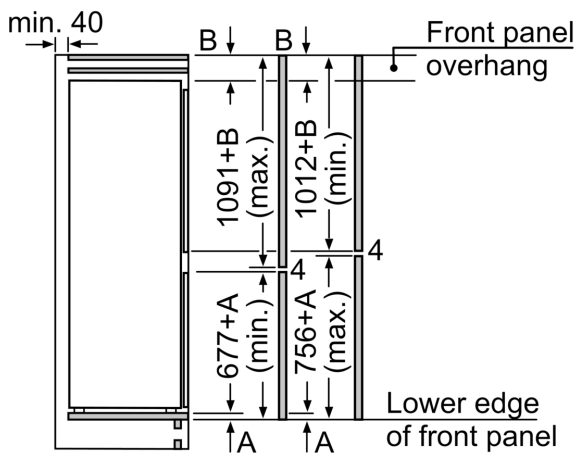

**Seriya 2, Ugradni frižider sa
zamrzivačem dole, 177.2 x 54.1 cm,
klizna šarka
KIN86NSE0**

measurements in mm