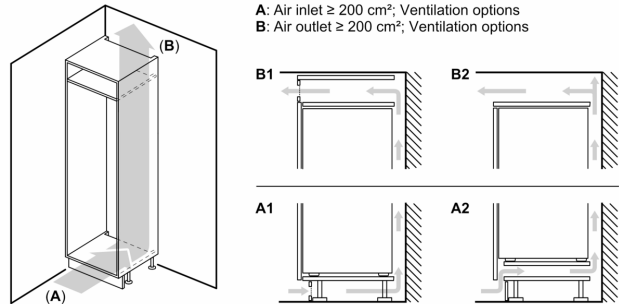

**Seriya 2, Ugradni frižider sa
zamrzivačem dole, 177.2 x 54.1 cm,
klizna šarka
KIN86NSE0**

measurements in mm