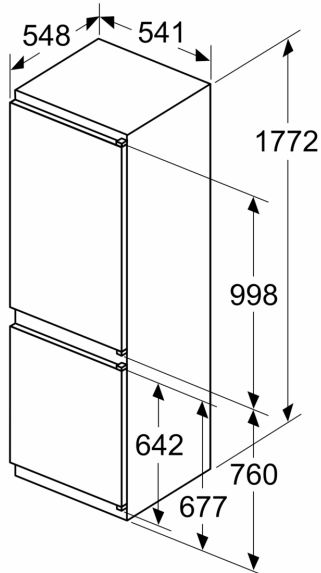

#### **Dimenzije**

- Dimenzije (V x Š x D): 177 x 54 x 55 cm
- Ugradne dimenzije (V x Š x D): 177.5 x 56 x 55 cm

#### **Osnovne informacije**

**Seriya 2, Ugradni frižider sa  
zamrzivačem dole, 177.2 x 54.1 cm,  
klizna šarka  
KIN86NSE0**

measurements in mm

The specified unit door dimensions  
are valid for a door gap of 4 mm.  
measurements in mm