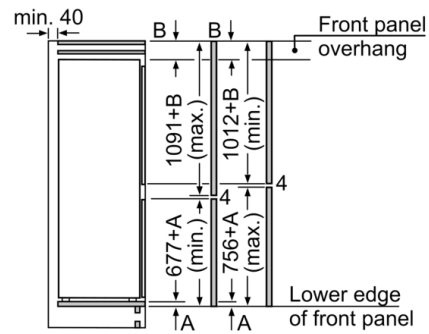

**Serie | 2, Ugradbeni frižider sa zamrzivačem
dole, 177.2 x 54.1 cm, sliding hinge
KIN86NSFO**

measurements in mm

The specified unit door dimensions are valid for a door gap of 4 mm.

measurements in mm