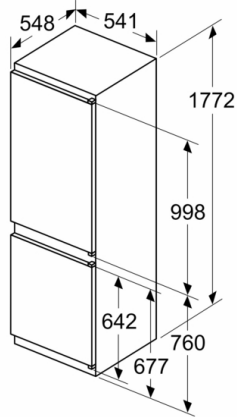

**Serie | 2, Ugradbeni frižider sa zamrzivačem
dole, 177.2 x 54.1 cm, sliding hinge
KIN86NSFO**

measurements in mm

The specified unit door dimensions are valid for a door gap of 4 mm.

measurements in mm