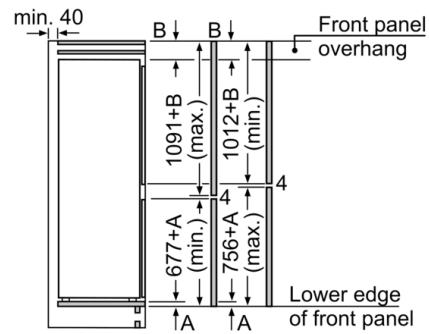

**Serie | 4, Ugradbeni frižider sa zamrzivačem
dole, 177.2 x 54.1 cm, sliding hinge
KIN86VSE0**

measurements in mm

The specified unit door dimensions are valid for a door gap of 4 mm.

measurements in mm