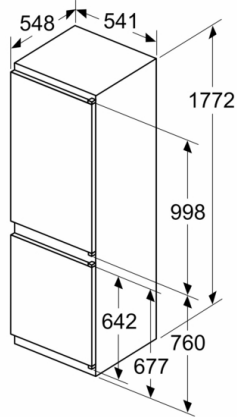

### Dimenzije

- Dimenzije (V x Š x D): 177 x 54 x 55 cm
- Ugradne dimenzije (V x Š x D): 177.5 x 56 x 55 cm

### Pribor

- 3 x Posuda za jaja, 1 x Posuda za ledene kocke

**Serie | 4, Ugradbeni frižider sa zamrzivačem  
dole, 177.2 x 54.1 cm, sliding hinge  
KIN86VSE0**

measurements in mm

The specified unit door dimensions are valid for a door gap of 4 mm.

measurements in mm