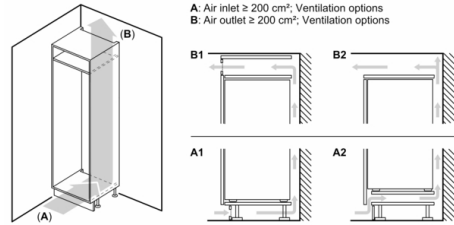

Svežina

- MultiBox: providna fioka sa talasastim dnom, idealna za odlaganje voća i povrća

Tehničke informacije

- Desno otvaranje vrata, promenljivo
- Priključna snaga: 90 W
- Napon: 220 - 240 V V

Dimenzije

- Ugradne dimenzije (V x Š x D): 88 x 56 x 55 cm
- Dimenzije (V x Š x D): 87 x 54 x 54 cm

Pribor

- Nosač za jaja

Pribor

Osnovne informacije

Serie | 2, Ugradbeni frižider, 88 x 56 cm, flat hinge KIR18NFF0

Mere u milimetrima
Preporuka, veličina procepa za ravnu šarku

F	R	X
16-19	0-3	2,5
20	0-1	3
	2-3	2,5
21	0-1	3
	2-3	2,5
22	0	4
	1	3,5
	2-3	3

Potrebno je pridržavati se preporučenih veličina procepa kako bi se obezbedilo otvaranje vrata uređaja bez sudaranja i izbegla oštećenja na kuhinjskom nameštaju.