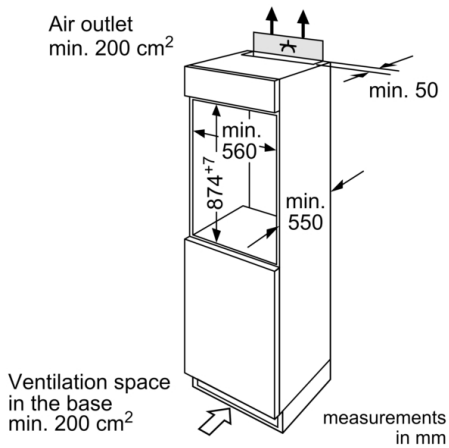

- **LED osvetljenje:** ravnomerno i bez blještanja osvetljava frižider tokom celog životnog veka aparata.

Tehnički podaci

Klasa energetske efikasnosti: F
Prosečna godišnja potrošnja energije u kilovat satima godišnje (kWh/a): 118 kWh/annum
Zbir zapremina odeljaka za zamrzavanje: 0 l
Zbir zapremina odeljaka za hlađenje: 150 l
Emisije buke u vazduhu: 37 dB(A) re 1 pW
Klasa emisije buke u vazduhu: C
Ugrađen / Samostalna: Ugradni
Mogućnost biranja ukrasne ploče: ukrasna letvica nije dobavljiva
Visina: 874 mm
Širina: 541 mm
Dubina: 542 mm
Dimenzije niše: 880 x 560 x 550 mm
Neto težina: 29,6 kg
Prikjučna vrednost: 90 W
Zaštita: 10 A
Otvaranje u: Right reversible
Voltaža: 220-240 V
Frekvencija: 50 Hz
Certifikati: CE, VDE
Dužina priključnog kabla: 230 cm
Broj kompresora: 1
Broj nezavisnih rashladnih sistema: 1
Unutrašnji ventilator: Ne
Uklonjiva ukrasna ploča: Da
Broj podesivih polica u frižideru (komad): 3
Police za boce: Ne
EAN kod: 4242005190966
Marka: Bosch
Mednarodna oznaka: KIR18NFF0
Linija proizvoda: Frižider
Frostfree sistem: Ne
Način montaže: Potpuno ugradni

Svežina

- MultiBox: providna fioka sa talasastim dnom, idealna za odlaganje voća i povrća

Tehničke informacije

- Desno otvaranje vrata, promenljivo
- Priključna snaga: 90 W
- Napon: 220 - 240 V V

Dimenzije

- Ugradne dimenzije (V x Š x D): 88 x 56 x 55 cm
- Dimenzije (V x Š x D): 87 x 54 x 54 cm

Pribor

- Nosač za jaja

Pribor

Osnovne informacije

Serie | 2, Ugradbeni frižider, 88 x 56 cm, flat hinge KIR18NFF0

Mere u milimetrima
Preporuka, veličina procepa za ravnu šarku

F	R	X
16-19	0-3	2,5
20	0-1	3
	2-3	2,5
21	0-1	3
	2-3	2,5
22	0	4
	1	3,5
	2-3	3

Potrebno je pridržavati se preporučenih veličina procepa kako bi se obezbedilo otvaranje vrata uređaja bez sudaranja i izbegla oštećenja na kuhinjskom nameštaju.