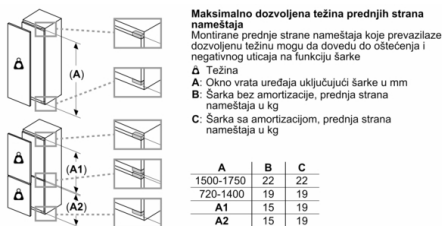

- Ugradne dimenzije (V x Š x D): 88 x 56 x 55 cm
- Dimenzije (V x Š x D): 87 x 54 x 54 cm

Pribor

- Nosač za jaja

Pribor

Osnovne informacije

Serie | 2, Ugradbeni frižider, 88 x 56 cm, flat hinge KIR18NFF0

Mere u milimetrima
Preporuka, veličina procepa za ravnu šarku

F	R	X
16-19	0-3	2,5
20	0-1	3
	2-3	2,5
21	0-1	3
	2-3	2,5
22	0	4
	1	3,5
	2-3	3

Potrebno je pridržavati se preporučenih veličina procepa kako bi se obezbedilo otvaranje vrata uređaja bez sudaranja i izbegla oštećenja na kuhinjskom nameštaju.