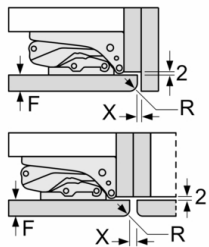

- Ugradne dimenzije (V x Š x D): 88 x 56 x 55 cm
- Dimenzije (V x Š x D): 87 x 54 x 54 cm

Pribor

- Nosač za jaja

Pribor

Osnovne informacije

Serie | 2, Ugradbeni frižider, 88 x 56 cm, flat hinge KIR18NFF0

Mere u milimetrima
Preporuka, veličina procepa za ravnu šarku

F	R	X
16-19	0-3	2,5
20	0-1	3
	2-3	2,5
21	0-1	3
	2-3	2,5
22	0	4
	1	3,5
	2-3	3

Potrebno je pridržavati se preporučenih veličina procepa kako bi se obezbedilo otvaranje vrata uređaja bez sudaranja i izbegla oštećenja na kuhinjskom nameštaju.