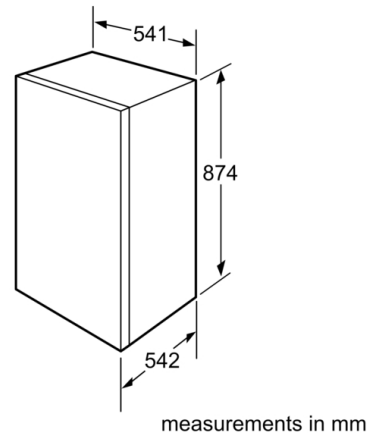

- Ugradne dimenzije (V x Š x D): 88 x 56 x 55 cm
- Dimenzije (V x Š x D): 87 x 54 x 54 cm

Pribor

- Nosač za jaja

Pribor

Osnovne informacije

Serie | 2, Ugradbeni frižider, 88 x 56 cm, flat hinge KIR18NFF0

Mere u milimetrima
Preporuka, veličina procepa za ravnu šarku

F	R	X
16-19	0-3	2,5
20	0-1	3
	2-3	2,5
21	0-1	3
	2-3	2,5
22	0	4
	1	3,5
	2-3	3

Potrebno je pridržavati se preporučenih veličina procepa kako bi se obezbedilo otvaranje vrata uređaja bez sudaranja i izbegla oštećenja na kuhinjskom nameštaju.