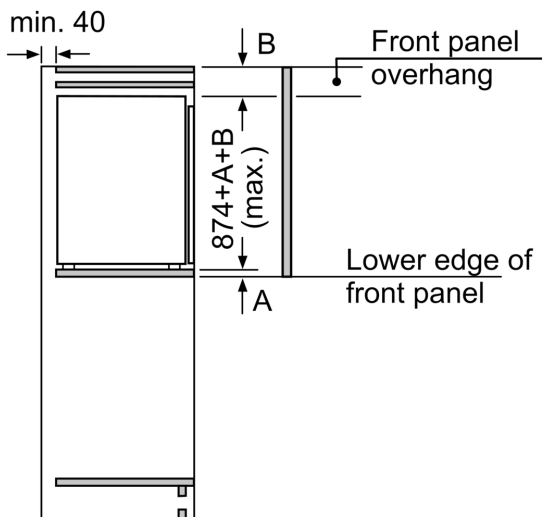

Svežina

- MultiBox: providna fioka sa talasastim dnom, idealna za odlaganje voća i povrća

Deo za zamrzavanje

Dimenzije

- Dimenzije (V x Š x D): 87 x 54 x 55 cm
- Ugradne dimenzije (V x Š x D): 88 x 56 x 55 cm

Tehničke informacije

- Napon: 220 - 240 V V

Pribor

- 3 x Posuda za jaja
- Procena se zasniva na osnovu standardnog 24-časovnog testa. Stvarna potrošnja zavisi od upotrebe i lokacije uređaja

Osnovne informacije

**Seriya 4, Ugradni frižider, 88 x 56 cm,
Fiksna šarka
KIR21VFE0**

measurements in mm

measurements in mm

Mere u milimetrima

Preporuka, veličina procepa za ravnu šarku

Potrebno je pridržavati se preporučenih veličina procepa kako bi se obezbedilo otvaranje vrata uređaja bez sudaranja i izbegla oštećenja na kuhinjskom nameštaju.