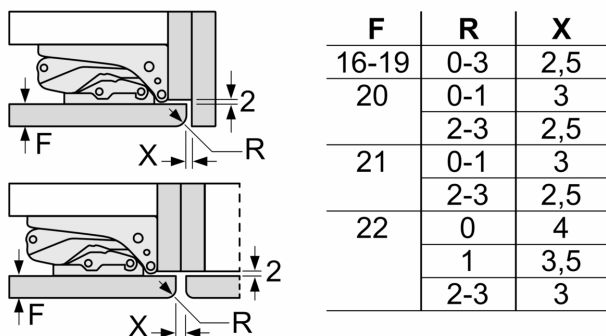

**Seriya 4, Ugradni frižider, 88 x 56 cm,
Fiksna šarka
KIR21VFE0**

measurements in mm

measurements in mm

Mere u milimetrima

Preporuka, veličina procepa za ravnu šarku

Potrebno je pridržavati se preporučenih veličina procepa kako bi se obezbedilo otvaranje vrata uređaja bez sudaranja i izbegla oštećenja na kuhinjskom nameštaju.