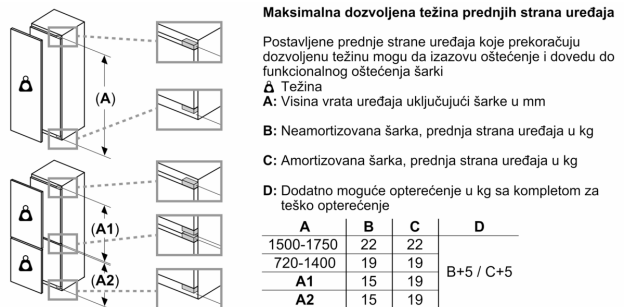

Svežina

- MultiBox: providna fioka sa talasastim dnom, idealna za odlaganje voća i povrća

Deo za zamrzavanje

Dimenzije

- Dimenzije (V x Š x D): 87 x 54 x 55 cm
- Ugradne dimenzije (V x Š x D): 88 x 56 x 55 cm

Tehničke informacije

- Napon: 220 - 240 V V

Pribor

- 3 x Posuda za jaja
- Procena se zasniva na osnovu standardnog 24-časovnog testa. Stvarna potrošnja zavisi od upotrebe i lokacije uređaja

Osnovne informacije

**Seriya 4, Ugradni frižider, 88 x 56 cm,
Fiksna šarka
KIR21VFE0**

measurements in mm

measurements in mm

Mere u milimetrima

Preporuka, veličina procepa za ravnu šarku

Potrebno je pridržavati se preporučenih veličina procepa kako bi se obezbedilo otvaranje vrata uređaja bez sudaranja i izbegla oštećenja na kuhinjskom nameštaju.