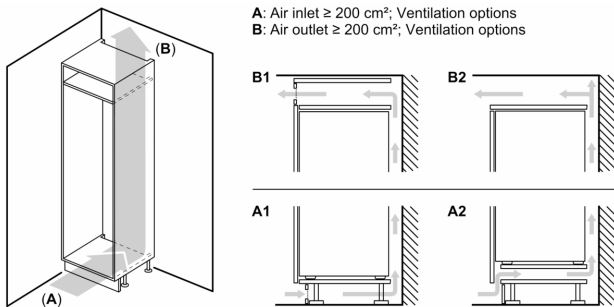

Svežina

- MultiBox: providna fioka sa talasastim dnom, idealna za odlaganje voća i povrća

Deo za zamrzavanje

Dimenzije

- Dimenzije (V x Š x D): 87 x 54 x 55 cm
- Ugradne dimenzije (V x Š x D): 88 x 56 x 55 cm

Tehničke informacije

- Napon: 220 - 240 V V

Pribor

- 3 x Posuda za jaja
- Procena se zasniva na osnovu standardnog 24-časovnog testa. Stvarna potrošnja zavisi od upotrebe i lokacije uređaja

Osnovne informacije

**Seriya 4, Ugradni frižider, 88 x 56 cm,
Fiksna šarka
KIR21VFE0**

measurements in mm

measurements in mm

Mere u milimetrima

Preporuka, veličina procepa za ravnu šarku

Potrebno je pridržavati se preporučenih veličina procepa kako bi se obezbedilo otvaranje vrata uređaja bez sudaranja i izbegla oštećenja na kuhinjskom nameštaju.