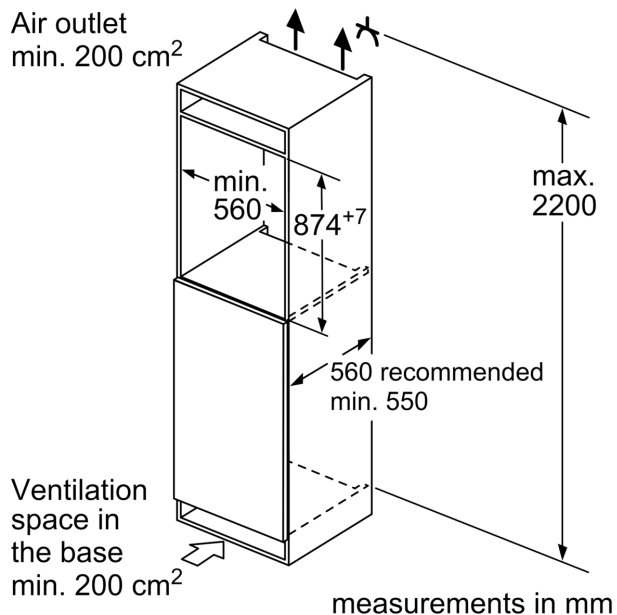

Svežina

- MultiBox: providna fioka sa talasastim dnom, idealna za odlaganje voća i povrća

Deo za zamrzavanje

Dimenzije

- Dimenzije (V x Š x D): 87 x 54 x 55 cm
- Ugradne dimenzije (V x Š x D): 88 x 56 x 55 cm

Tehničke informacije

- Napon: 220 - 240 V V

Pribor

- 3 x Posuda za jaja
- Procena se zasniva na osnovu standardnog 24-časovnog testa. Stvarna potrošnja zavisi od upotrebe i lokacije uređaja

Osnovne informacije

**Seriya 4, Ugradni frižider, 88 x 56 cm,
Fiksna šarka
KIR21VFE0**

measurements in mm

measurements in mm

Mere u milimetrima

Preporuka, veličina procepa za ravnu šarku

Potrebno je pridržavati se preporučenih veličina procepa kako bi se obezbedilo otvaranje vrata uređaja bez sudaranja i izbegla oštećenja na kuhinjskom nameštaju.