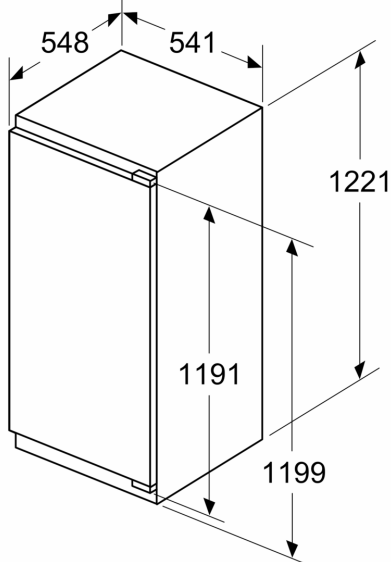

Δ Težina

A: Visina vrata uređaja uključujući šarke u mm

B: Neamortizovana šarka, prednja strana uređaja u kg

C: Amortizovana šarka, prednja strana uređaja u kg

D: Dodatno moguće opterećenje u kg sa kompletom za teško opterećenje

A	B	C	D
1500-1750	22	22	
720-1400	19	19	B+5 / C+5
A1	15	19	
A2	15	19	

Dimenzije u mm

Mere u milimetrima

Izlaz vazduha min. 200 cm^2

Ventilacija u postolju min. 200 cm^2

Mere u milimetrima

Mere u milimetrima

Preporuka, veličina procepa za ravnu šarku

F	R	X
16-19	0-3	2,5
20	0-1	3
	2-3	2,5
21	0-1	3
	2-3	2,5
22	0	4
	1	3,5
	2-3	3

Potrebno je pridržavati se preporučenih veličina procepa kako bi se obezbedilo otvaranje vrata uređaja bez sudaranja i izbegla oštećenja na kuhinjskom nameštaju.