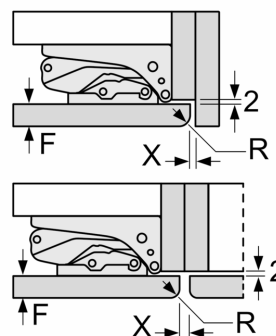

Δ Težina

A: Visina vrata uređaja uključujući šarke u mm

B: Neamortizovana šarka, prednja strana uređaja u kg

C: Amortizovana šarka, prednja strana uređaja u kg

D: Dodatno moguće opterećenje u kg sa kompletom za teško opterećenje

A	B	C	D
1500-1750	22	22	
720-1400	19	19	B+5 / C+5
A1	15	19	
A2	15	19	

Dimenzije u mm

Mere u milimetrima

Izlaz vazduha min. 200 cm^2

Ventilacija u postolju min. 200 cm^2

Mere u milimetrima

Mere u milimetrima

Preporuka, veličina procepa za ravnu šarku

F	R	X
16-19	0-3	2,5
20	0-1	3
	2-3	2,5
21	0-1	3
	2-3	2,5
22	0	4
	1	3,5
	2-3	3

Potrebno je pridržavati se preporučenih veličina procepa kako bi se obezbedilo otvaranje vrata uređaja bez sudaranja i izbegla oštećenja na kuhinjskom nameštaju.