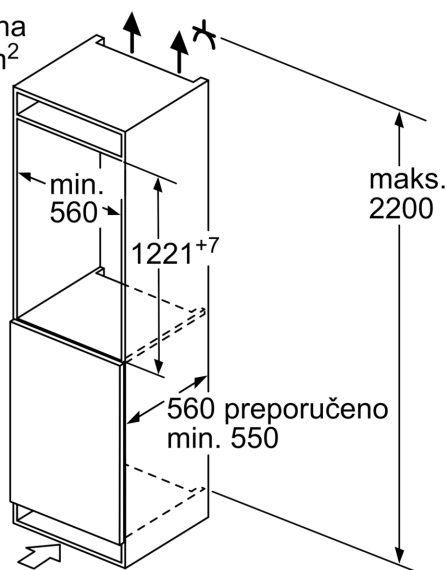

Svežina

- MultiBox: providna fioka sa talasastim dnom, idealna za odlaganje voća i povrća

Deo za zamrzavanje

Dimenzije

- Dimenzije (V x Š x D): 122 x 54 x 55 cm
- Ugradne dimenzije (V x Š x D): 122.5 x 56 x 55 cm

Δ Težina

A: Visina vrata uređaja uključujući šarke u mm

B: Neamortizovana šarka, prednja strana uređaja u kg

C: Amortizovana šarka, prednja strana uređaja u kg

D: Dodatno moguće opterećenje u kg sa kompletom za teško opterećenje

A	B	C	D
1500-1750	22	22	
720-1400	19	19	B+5 / C+5
A1	15	19	
A2	15	19	

Dimenzije u mm

Mere u milimetrima

Izlaz vazduha min. 200 cm^2

Ventilacija u postolju min. 200 cm^2

Mere u milimetrima

Mere u milimetrima

Preporuka, veličina procepa za ravnu šarku

F	R	X
16-19	0-3	2,5
20	0-1	3
	2-3	2,5
21	0-1	3
	2-3	2,5
22	0	4
	1	3,5
	2-3	3

Potrebno je pridržavati se preporučenih veličina procepa kako bi se obezbedilo otvaranje vrata uređaja bez sudaranja i izbegla oštećenja na kuhinjskom nameštaju.