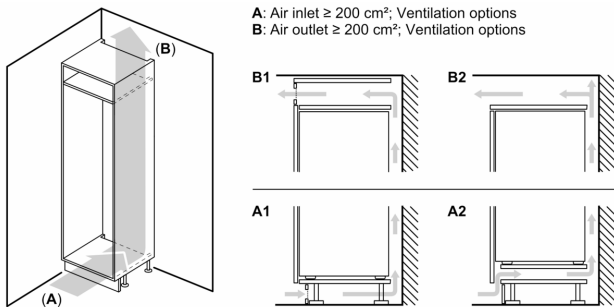

Svežina

- MultiBox: providna fioka sa talasastim dnom, idealna za odlaganje voća i povrća

Deo za zamrzavanje

Dimenzije

- Dimenzije (V x Š x D): 122 x 54 x 55 cm
- Ugradne dimenzije (V x Š x D): 122.5 x 56 x 55 cm

Tehničke informacije

- Napon: 220 - 240 V V

Pribor

- 3 x Posuda za jaja
- Procena se zasniva na osnovu standardnog 24-časovnog testa.
Stvarna potrošnja zavisi od upotrebe i lokacije uređaja

Osnovne informacije

Seriya 4, Ugradni frižider, 122.5 x 56 cm, Fiksna šarka
KIR41VFE0

Maksimalna dozvoljena težina prednjih strana uređaja

Postavljene prednje strane uređaja koje prekoračuju dozvoljenu težinu mogu da izazovu oštećenje i dovedu do funkcionalnog oštećenja šarki