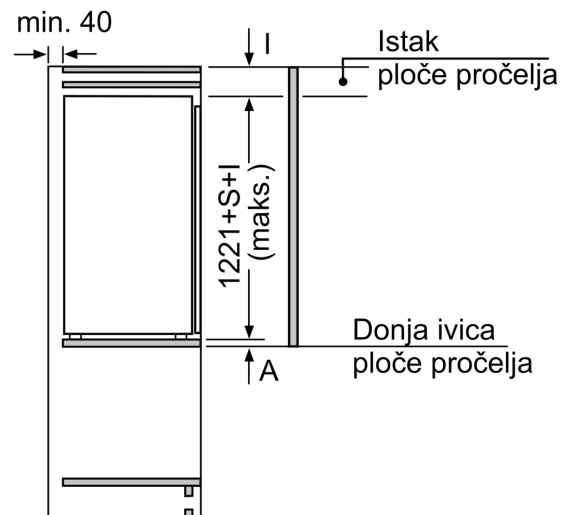

Svežina

- MultiBox: providna fioka sa talasastim dnom, idealna za odlaganje voća i povrća

Deo za zamrzavanje

Dimenzije

- Dimenzije (V x Š x D): 122 x 54 x 55 cm
- Ugradne dimenzije (V x Š x D): 122.5 x 56 x 55 cm

Δ Težina

A: Visina vrata uređaja uključujući šarke u mm

B: Neamortizovana šarka, prednja strana uređaja u kg

C: Amortizovana šarka, prednja strana uređaja u kg

D: Dodatno moguće opterećenje u kg sa kompletom za teško opterećenje

A	B	C	D
1500-1750	22	22	
720-1400	19	19	B+5 / C+5
A1	15	19	
A2	15	19	

Dimenzije u mm

Mere u milimetrima

Izlaz vazduha min. 200 cm^2

Ventilacija u postolju min. 200 cm^2

Mere u milimetrima

Mere u milimetrima

Preporuka, veličina procepa za ravnu šarku

F	R	X
16-19	0-3	2,5
20	0-1	3
	2-3	2,5
21	0-1	3
	2-3	2,5
22	0	4
	1	3,5
	2-3	3

Potrebno je pridržavati se preporučenih veličina procepa kako bi se obezbedilo otvaranje vrata uređaja bez sudaranja i izbegla oštećenja na kuhinjskom nameštaju.