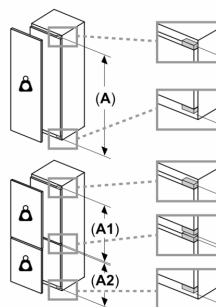

Svežina

- MultiBox: providna fioka sa talasastim dnom, idealna za odlaganje voća i povrća

Deo za zamrzavanje

Dimenzije

- Dimenzije (V x Š x D): 122 x 54 x 55 cm
- Ugradne dimenzije (V x Š x D): 122.5 x 56 x 55 cm

Seriya 4, Ugradni frižider, 122.5 x 56 cm, Fiksna šarka
KIR41VFE0

Maksimalna dozvoljena težina prednjih strana uređaja

Postavljene prednje strane uređaja koje prekoračuju dozvoljenu težinu mogu da izazovu oštećenje i dovedu do funkcionalnog oštećenja šarki