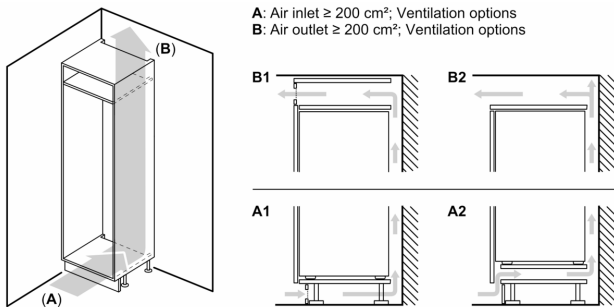

Serija 6, Ugradni frižider, 140 x 56 cm, Fiksna šarka KIR51AFF0