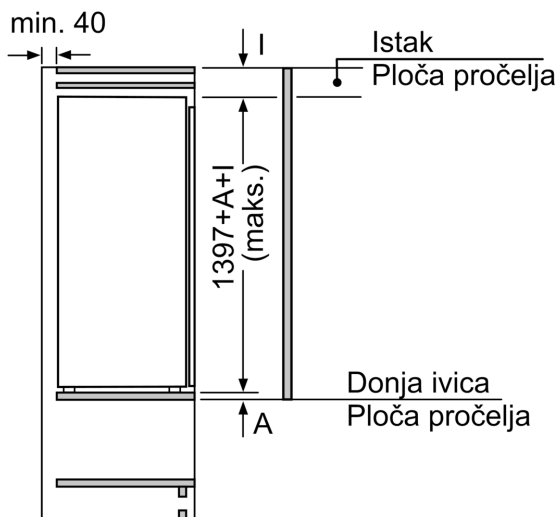

Svežina

- VitaFresh plus fioka sa podesivom vlažnošću - čuva svežinu voća i povrća do 2x duže

Dimenzije

- Dimenzije (V x Š x D): 140 x 56 x 55 cm
- Ugradne dimenzije (V x Š x D): 140 x 56 x 55 cm

Tehničke informacije

- Desno otvaranje vrata, promenljivo
- Priključna snaga: 90 W
- Napon: 220 - 240 V V

Pribor

- Nosač za jaja

Osnovne informacije

- Klasa energetske efikasnosti(EU19_EEK_D): F
- Neto zapremina (l): 247 l
- Ukupan kapacitet zamrzivača (l): 247 l
- Prosečna godišnja potrošnja energije u kilovat satima godišnje (kWh/a): 133
- Klimatska klasa: SN-ST
- Emisije buke u vazduhu : 33 dB

Serija 6, Ugradni frižider, 140 x 56 cm, Fiksna šarka KIR51AFF0

mere u mm

mere u mm

Mere u milimetrima Preporuka, veličina procepa za ravnu šarku

F	R	X
16-19	0-3	2,5
20	0-1	3
	2-3	2,5
21	0-1	3
	2-3	2,5
22	0	4
	1	3,5
	2-3	3