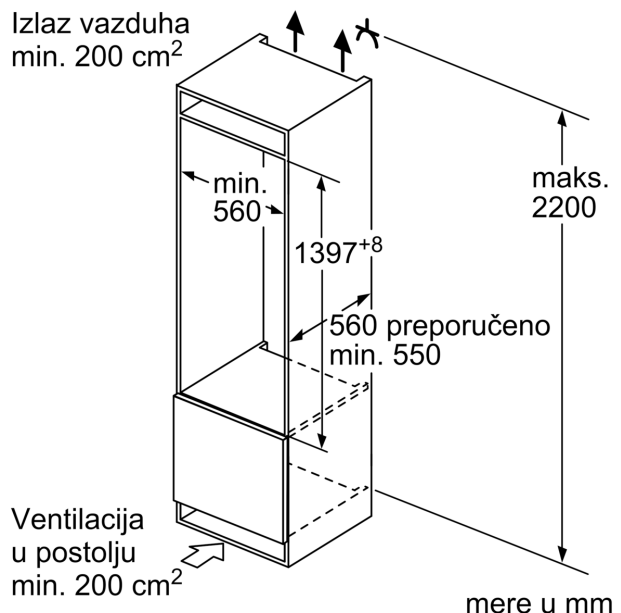

Svežina

- VitaFresh plus fioka sa podesivom vlažnošću - čuva svežinu voća i povrća do 2x duže

Dimenzije

- Dimenzije (V x Š x D): 140 x 56 x 55 cm
- Ugradne dimenzije (V x Š x D): 140 x 56 x 55 cm

Tehničke informacije

- Desno otvaranje vrata, promenljivo
- Priključna snaga: 90 W
- Napon: 220 - 240 V V

Pribor

- Nosač za jaja

Osnovne informacije

- Klasa energetske efikasnosti(EU19_EEK_D): F
- Neto zapremina (l): 247 l
- Ukupan kapacitet zamrzivača (l): 247 l
- Prosečna godišnja potrošnja energije u kilovat satima godišnje (kWh/a): 133
- Klimatska klasa: SN-ST
- Emisije buke u vazduhu : 33 dB

Serija 6, Ugradni frižider, 140 x 56 cm, Fiksna šarka KIR51AFF0

mere u mm

mere u mm

Mere u milimetrima Preporuka, veličina procepa za ravnu šarku

F	R	X
16-19	0-3	2,5
20	0-1	3
	2-3	2,5
21	0-1	3
	2-3	2,5
22	0	4
	1	3,5
	2-3	3