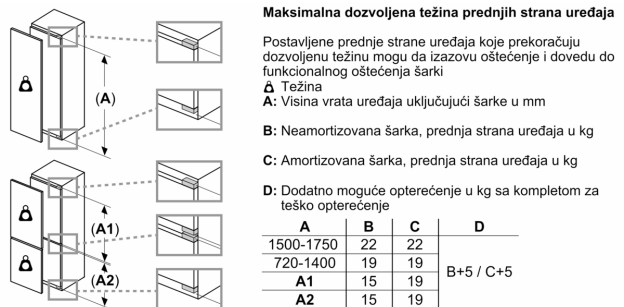

Serija 6, Ugradni frižider, 140 x 56 cm, Fiksna šarka KIR51AFF0