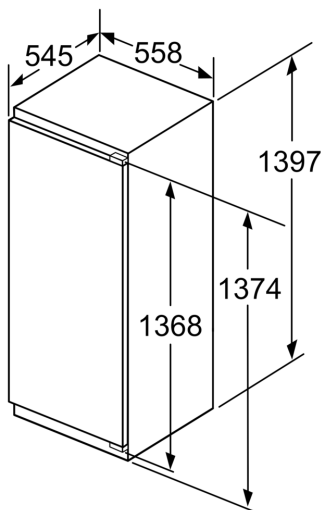

Svežina

- VitaFresh plus fioka sa podesivom vlažnošću - čuva svežinu voća i povrća do 2x duže

Dimenzije

- Dimenzije (V x Š x D): 140 x 56 x 55 cm
- Ugradne dimenzije (V x Š x D): 140 x 56 x 55 cm

Tehničke informacije

Serija 6, Ugradni frižider, 140 x 56 cm, Fiksna šarka KIR51AFF0

mere u mm

mere u mm

Mere u milimetrima Preporuka, veličina procepa za ravnu šarku

F	R	X
16-19	0-3	2,5
20	0-1	3
	2-3	2,5
21	0-1	3
	2-3	2,5
22	0	4
	1	3,5
	2-3	3