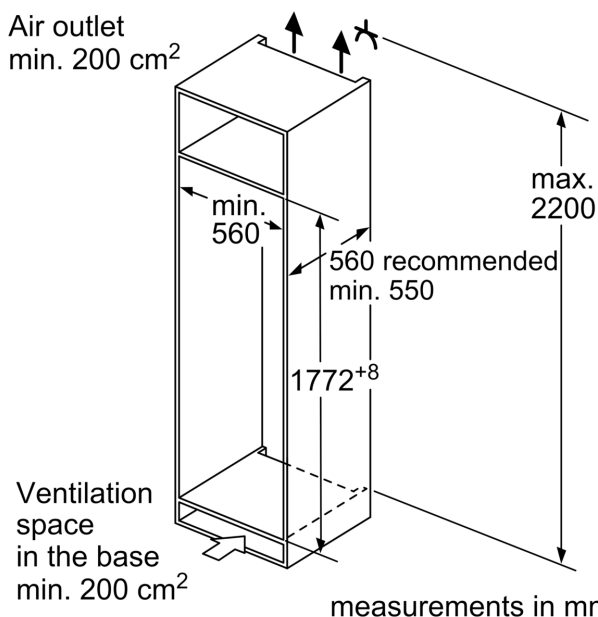

Dimenzije

- Ugradne dimenzije (V x Š x D): 177.5 x 56 x 55 cm
- Dimenzije (V x Š x D): 177 x 56 x 55 cm

Pribor

- A**0031, Nosač za jaja
- Procena se zasniva na osnovu standardnog 24-časovnog testa. Stvarna potrošnja zavisi od upotrebe i lokacije uređaja

Osnovne informacije

Serija 6, Ugradni frižider, 177.5 x 56 cm, Fiksna šarka, lagano zatvaranje KIR81ADD0

Maksimalna dozvoljena težina prednjih strana uređaja

Postavljene prednje strane uređaja koje prekoračuju dozvoljenu težinu mogu da izazovu oštećenje i dovedu do funkcionalnog oštećenja šarki

Δ Težina

A: Visina vrata uređaja uključujući šarke u mm

B: Neamortizovana šarka, prednja strana uređaja u kg

C: Amortizovana šarka, prednja strana uređaja u kg

D: Dodatno moguće opterećenje u kg sa kompletom za teško opterećenje

A	B	C	D
1500-1750	22	22	
720-1400	19	19	B+5 / C+5
A1	15	19	
A2	15	19	

Dimenzije u mm

Mere u milimetrima

Mere u milimetrima

Preporuka, veličina procepa za ravnu šarku

F	R	X
16-19	0-3	2,5
20	0-1	3
	2-3	2,5
21	0-1	3
	2-3	2,5
22	0	4
	1	3,5
	2-3	3