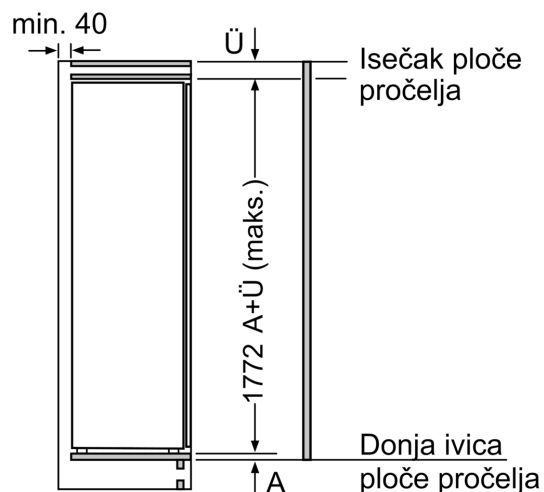

Dimenzije

- Ugradne dimenzije (V x Š x D): 177.5 x 56 x 55 cm
- Dimenzije (V x Š x D): 177 x 56 x 55 cm

Pribor

- A**0031, Nosač za jaja
- Procena se zasniva na osnovu standardnog 24-časovnog testa. Stvarna potrošnja zavisi od upotrebe i lokacije uređaja

Δ Težina

A: Visina vrata uređaja uključujući šarke u mm

B: Neamortizovana šarka, prednja strana uređaja u kg

C: Amortizovana šarka, prednja strana uređaja u kg

D: Dodatno moguće opterećenje u kg sa kompletom za teško opterećenje

A	B	C	D
1500-1750	22	22	
720-1400	19	19	B+5 / C+5
A1	15	19	
A2	15	19	

Dimenzije u mm

Mere u milimetrima

Mere u milimetrima

Preporuka, veličina procepa za ravnu šarku

F	R	X
16-19	0-3	2,5
20	0-1	3
	2-3	2,5
21	0-1	3
	2-3	2,5
22	0	4
	1	3,5
	2-3	3