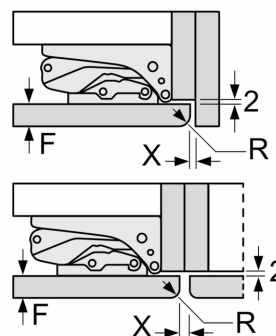

Δ Težina

A: Visina vrata uređaja uključujući šarke u mm

B: Neamortizovana šarka, prednja strana uređaja u kg

C: Amortizovana šarka, prednja strana uređaja u kg

D: Dodatno moguće opterećenje u kg sa kompletom za teško opterećenje

A	B	C	D
1500-1750	22	22	
720-1400	19	19	B+5 / C+5
A1	15	19	
A2	15	19	

Dimenzije u mm

Mere u milimetrima

Mere u milimetrima

Preporuka, veličina procepa za ravnu šarku

F	R	X
16-19	0-3	2,5
20	0-1	3
	2-3	2,5
21	0-1	3
	2-3	2,5
22	0	4
	1	3,5
	2-3	3