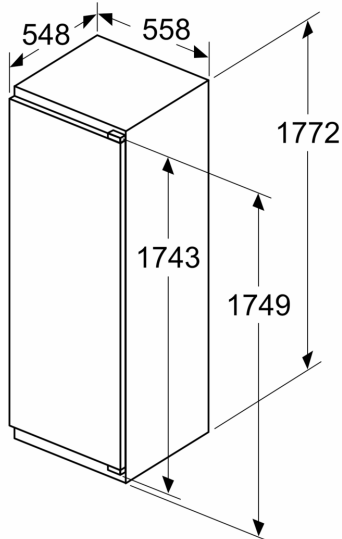

Dimenzije

- Ugradne dimenzije (V x Š x D): 177.5 x 56 x 55 cm
- Dimenzije (V x Š x D): 177 x 56 x 55 cm

Pribor

- A**0031, Nosač za jaja
- Procena se zasniva na osnovu standardnog 24-časovnog testa. Stvarna potrošnja zavisi od upotrebe i lokacije uređaja

Δ Težina

A: Visina vrata uređaja uključujući šarke u mm

B: Neamortizovana šarka, prednja strana uređaja u kg

C: Amortizovana šarka, prednja strana uređaja u kg

D: Dodatno moguće opterećenje u kg sa kompletom za teško opterećenje

A	B	C	D
1500-1750	22	22	
720-1400	19	19	B+5 / C+5
A1	15	19	
A2	15	19	

Dimenzije u mm

Mere u milimetrima

Mere u milimetrima

Preporuka, veličina procepa za ravnu šarku

F	R	X
16-19	0-3	2,5
20	0-1	3
	2-3	2,5
21	0-1	3
	2-3	2,5
22	0	4
	1	3,5
	2-3	3