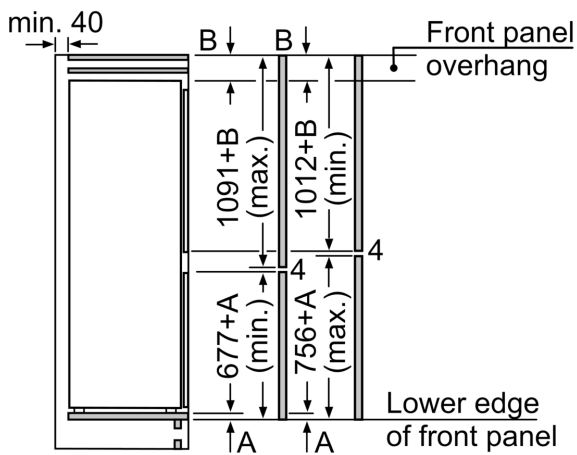

Dimenzije

- Dimenzije (V x Š x D): 177 x 54 x 55 cm
- Ugradne dimenzije (V x Š x D): 177.5 x 56 x 55 cm

Tehničke informacije

- Napon: 220 - 240 V V
- Klimatska klasa: SN-ST
- Desno otvaranje vrata, promenljivo
- Spređa nogice podesive po visini, pozadi točkici

measurements in mm

The specified unit door dimensions
are valid for a door gap of 4 mm.
measurements in mm