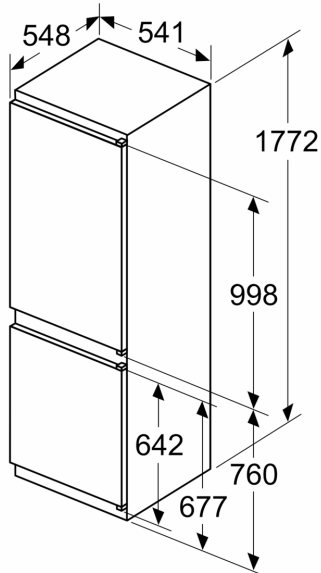

Dimenzije

- Dimenzije (V x Š x D): 177 x 54 x 55 cm
- Ugradne dimenzije (V x Š x D): 177.5 x 56 x 55 cm

Tehničke informacije

- Napon: 220 - 240 V V
- Klimatska klasa: SN-ST
- Desno otvaranje vrata, promenljivo
- Spređa nogice podesive po visini, pozadi točkici

Pribor

- 3 x Posuda za jaja, 1 x Posuda za ledene kocke
- Procena se zasniva na osnovu standardnog 24-časovnog testa.
Stvarna potrošnja zavisi od upotrebe i lokacije uređaja

Osnovne informacije

**Seriya 2, Ugradni frižider sa
zamrzivačem dole, 177.2 x 54.1 cm,
klizna šarka
KIV86NSE0**

measurements in mm

The specified unit door dimensions
are valid for a door gap of 4 mm.
measurements in mm