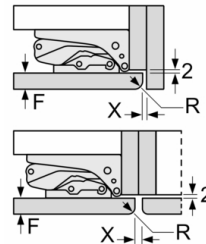

Mere u milimetrima

Preporuka, veličina procepa za ravnu šarku

F	R	X
16-19	0-3	2,5
20	0-1	3
	2-3	2,5
21	0-1	3
	2-3	2,5
22	0	4
	1	3,5
	2-3	3

Potrebno je pridržavati se preporučenih veličina procepa kako bi se obezbedilo otvaranje vrata uređaja bez sudaranja i izbegla oštećenja na kuhinjskom nameštaju.