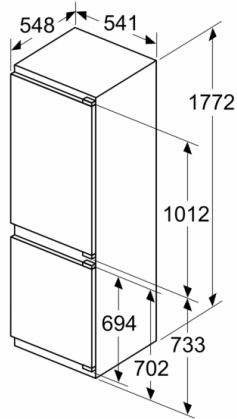

### Dimenzije

- Dimenzije (V x Š x D): 177 x 54 x 55 cm
- Ugradne dimenzije (V x Š x D): 177.5 x 56 x 55 cm

## Serie | 4, Ugradbeni frižider sa zamrzivačem dole, 177.2 x 54.1 cm, flat hinge KIV86VFE1

measurements in mm

Mere u milimetrima

Preporuka, veličina procepa za ravnu šarku

F	R	X
16-19	0-3	2,5
20	0-1	3
	2-3	2,5
21	0-1	3
	2-3	2,5
22	0	4
	1	3,5
	2-3	3