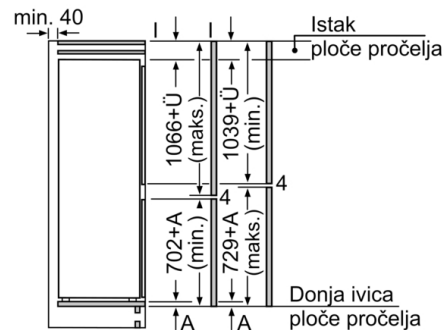

### Dimenzije

- Dimenzije (V x Š x D): 177 x 54 x 55 cm
- Ugradne dimenzije (V x Š x D): 177.5 x 56 x 55 cm

## Serie | 4, Ugradbeni frižider sa zamrzivačem dole, 177.2 x 54.1 cm, flat hinge KIV86VFE1

measurements in mm

Mere u milimetrima

Preporuka, veličina procepa za ravnu šarku

F	R	X
16-19	0-3	2,5
20	0-1	3
	2-3	2,5
21	0-1	3
	2-3	2,5
22	0	4
	1	3,5
	2-3	3

Potrebno je pridržavati se preporučenih veličina procepa kako bi se obezbedilo otvaranje vrata uređaja bez sudaranja i izbegla oštećenja na kuhinjskom nameštaju.

Navedene mere vrata elementa važe za procep vrata od 4 mm.