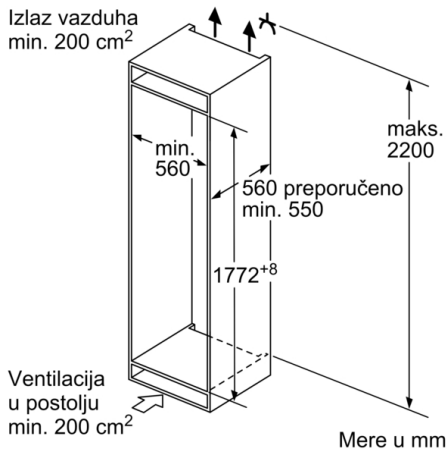

### Dimenzije

- Dimenzije (V x Š x D): 177 x 54 x 55 cm
- Ugradne dimenzije (V x Š x D): 177.5 x 56 x 55 cm

### Pribor

- 3 x Posuda za jaja, 1 x Posuda za ledene kocke

## Serie | 4, Ugradbeni frižider sa zamrzivačem dole, 177.2 x 54.1 cm, flat hinge KIV86VFE1

measurements in mm

Mere u milimetrima

Preporuka, veličina procepa za ravnu šarku

F	R	X
16-19	0-3	2,5
20	0-1	3
	2-3	2,5
21	0-1	3
	2-3	2,5
22	0	4
	1	3,5
	2-3	3

Potrebno je pridržavati se preporučenih veličina procepa kako bi se obezbedilo otvaranje vrata uređaja bez sudaranja i izbegla oštećenja na kuhinjskom nameštaju.

Navedene mere vrata elementa važe za procep vrata od 4 mm.