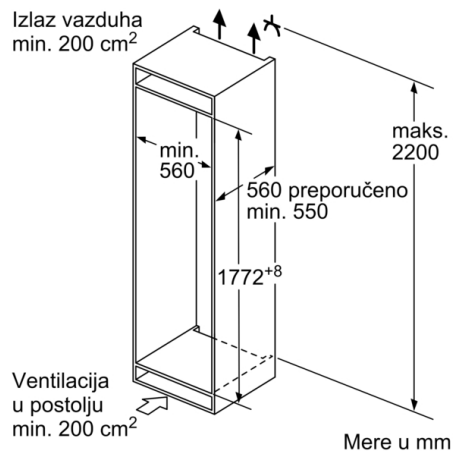

### Dimenzije

- Dimenzije (V x Š x D): 177 x 54 x 55 cm
- Ugradne dimenzije (V x Š x D): 177.5 x 56 x 55 cm

### Pribor

- 3 x Posuda za jaja, 1 x Posuda za ledene kocke

- Procena se zasniva na osnovu standardnog 24-časovnog testa. Stvarna potrošnja zavisi od upotrebe i lokacije uređaja

**Serie | 2, Ugradbeni frižider sa zamrzivačem  
dole, 177.2 x 54.1 cm, sliding hinge  
KIV87NSF0**

measurements in mm

Mere u mm

Navedene mere vrata elementa važe za procep vrata od 4 mm.

Mere u mm