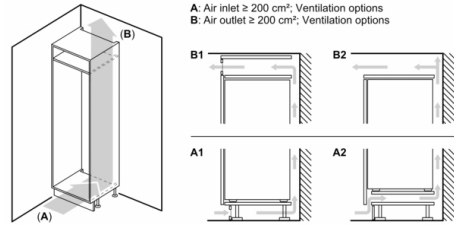

Navedene mere vrata elementa važe za procep vrata od 4 mm.

Mere u mm