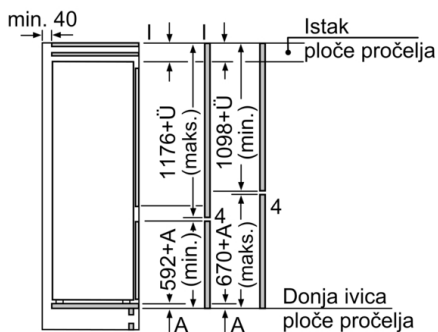

### Dimenzije

- Dimenzije (V x Š x D): 177 x 54 x 55 cm
- Ugradne dimenzije (V x Š x D): 177.5 x 56 x 55 cm

**Serie | 2, Ugradbeni frižider sa zamrzivačem  
dole, 177.2 x 54.1 cm, sliding hinge  
KIV87NSF0**

measurements in mm

Mere u mm

Navedene mere vrata elementa važe za procep vrata od 4 mm.

Mere u mm