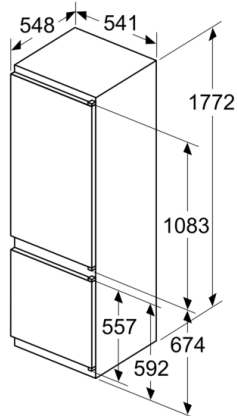

### Dimenzije

- Dimenzije (V x Š x D): 177 x 54 x 55 cm
- Ugradne dimenzije (V x Š x D): 177.5 x 56 x 55 cm

### Pribor

- 3 x Posuda za jaja, 1 x Posuda za ledene kocke

- Procena se zasniva na osnovu standardnog 24-časovnog testa. Stvarna potrošnja zavisi od upotrebe i lokacije uređaja

**Serie | 2, Ugradbeni frižider sa zamrzivačem  
dole, 177.2 x 54.1 cm, sliding hinge  
KIV87NSF0**

measurements in mm

Mere u mm

Navedene mere vrata elementa važe za procep vrata od 4 mm.

Mere u mm