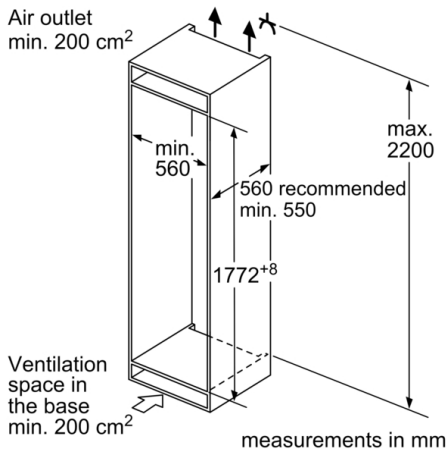

Tehnički podaci

Klasa energetske efikasnosti: E
Prosečna godišnja potrošnja energije u kilovat satima godišnje (kWh/a): 216 kWh/annum
Zbir zapremina odeljaka za zamrzavanje: 70 l
Zbir zapremina odeljaka za hlađenje: 200 l
Emisije buke u vazduhu: 35 dB(A) re 1 pW
Klasa emisije buke u vazduhu: B
Ugrađen / Samostalna: Ugradni
Mogućnost biranja ukrasne ploče: ukrasna letvica nije dobavljiva
Širina: 541 mm
Dubina: 548 mm
Dimenzije niše: 1775.0 x 560 x 550 mm
Neto težina: 53,4 kg
Zaštita: 10 A
Otvaranje u: Right reversible
Voltaža: 220-240 V
Frekvencija: 50 Hz
Certifikati: CE, VDE
Dužina priključnog kabla: 230 cm
Čuvanje kod kvara električne energije (h): 12 h
Broj kompresora: 1
Broj nezavisnih rashladnih sistema: 1
Unutrašnji ventilator: Ne
Uklonjiva ukrasna ploča: Da
Broj podesivih polica u frižideru (komad): 4
Police za boce: Ne
Frostfree sistem: Ne
Način montaže: Potpuno ugradni
Vrsta šarke: Flush-folding

Svežina

- VitaFresh fioka sa podešavanjem vlažnosti - voće i povrće ostaje duže vremena sveže

Deo za zamrzavanje

- Low Frost
- Br. prozirnih fioka za zamrzavanje: 2, od toga 1 BigBox

Dimenzije

- Dimenzije (V x Š x D): 177 x 54 x 55 cm
- Ugradne dimenzije (V x Š x D): 177.5 x 56 x 55 cm

Tehničke informacije

- Desno otvaranje vrata, promenljivo
- Napon: 220 - 240 V V

Pribor

- 3 x Posuda za jaja, 1 x Posuda za ledene kocke

Osnovne informacije

- Klasa energetske efikasnosti(EU19_EEK_D): E
- Neto zapremina (l): 270 l
- Ukupan kapacitet zamrzivača (l): 200 l
- Kapacitet zamrzavanja (l): 70 l
- Kapacitet zamrzavanja (kg/24h) : 3.2 kg
- Prosečna godišnja potrošnja energije u kilovat satima godišnje (kWh/a): 216
- Klimatska klasa: SN-ST
- Emisije buke u vazduhu : 35 dB
- Čuvanje kod kvara električne energije (h): 12

Serie | 4, Ugradbeni frižider sa zamrzivačem dole, 177.2 x 54.1 cm, flat hinge KIV87VFE0

The specified unit door dimensions are valid for a door gap of 4 mm.

measurements in mm

Mere u milimetrima

Preporuka, veličina procepa za ravnu šarku