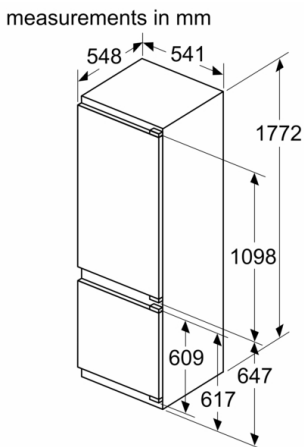

Svežina

- VitaFresh fioka sa podešavanjem vlažnosti - voće i povrće ostaje duže vremena sveže

Deo za zamrzavanje

- Low Frost
- Br. prozirnih fioka za zamrzavanje: 2, od toga 1 BigBox

Dimenzije

- Dimenzije (V x Š x D): 177 x 54 x 55 cm
- Ugradne dimenzije (V x Š x D): 177.5 x 56 x 55 cm

Serie | 4, Ugradbeni frižider sa zamrzivačem dole, 177.2 x 54.1 cm, flat hinge KIV87VFE0

The specified unit door dimensions are valid for a door gap of 4 mm.

measurements in mm

Mere u milimetrima

Preporuka, veličina procepa za ravnu šarku

	F	R	X
16-19	0-3	2,5	
	20	0-1	3
21	2-3	2,5	
	22	0-1	3
22	2-3	2,5	
	0	4	
	1	3,5	
	2-3	3	

Potrebno je pridržavati se preporučenih veličina procepa kako bi se obezbedilo otvaranje vrata uređaja bez sudaranja i izbegla oštećenja na kuhinjskom nameštaju.