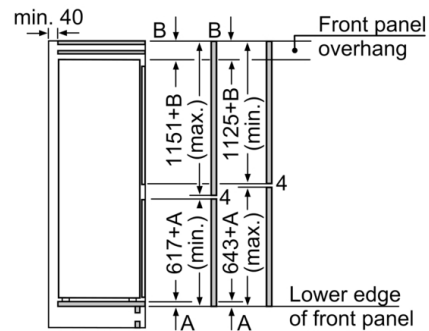

Svežina

- VitaFresh fioka sa podešavanjem vlažnosti - voće i povrće ostaje duže vremena sveže

Deo za zamrzavanje

- Low Frost
- Br. prozirnih fioka za zamrzavanje: 2, od toga 1 BigBox

Dimenzije

- Dimenzije (V x Š x D): 177 x 54 x 55 cm
- Ugradne dimenzije (V x Š x D): 177.5 x 56 x 55 cm

Serie | 4, Ugradbeni frižider sa zamrzivačem dole, 177.2 x 54.1 cm, flat hinge KIV87VFE0

The specified unit door dimensions are valid for a door gap of 4 mm.

measurements in mm

Mere u milimetrima

Preporuka, veličina procepa za ravnu šarku

	F	R	X
16-19	0-3	2,5	
	20	0-1	3
21	2-3	2,5	
	22	0-1	3
22	2-3	2,5	
	0	4	
	1	3,5	
	2-3	3	

Potrebno je pridržavati se preporučenih veličina procepa kako bi se obezbedilo otvaranje vrata uređaja bez sudaranja i izbegla oštećenja na kuhinjskom nameštaju.