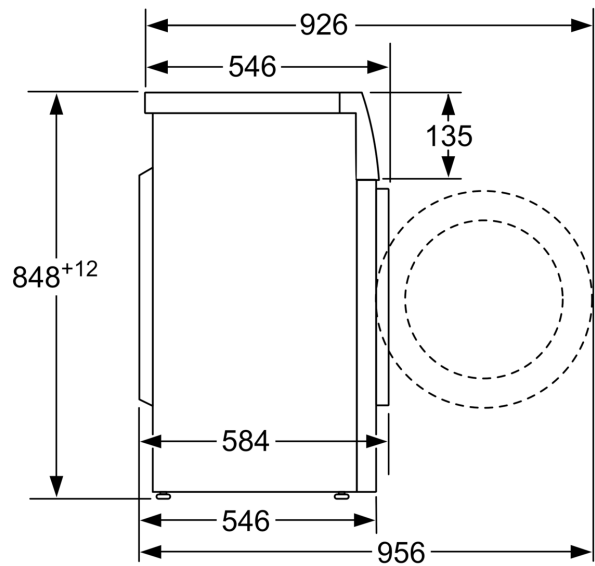

Mere u milimetrima