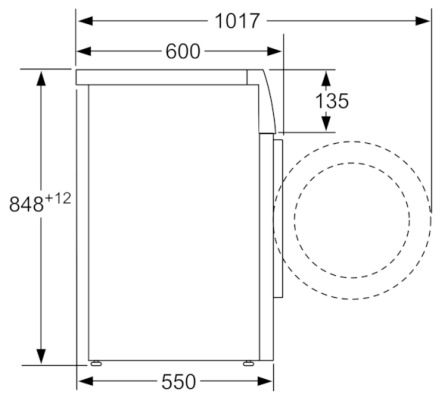

**Serie | 4, Mašina za pranje veša, punjenje
spreda, 7 kg, 1200 okr
WAN24062BY**

Mere u milimetrima