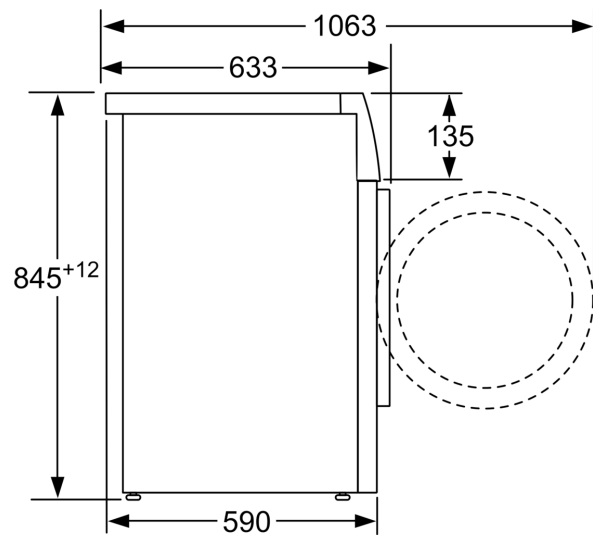

Mere u milimetrima