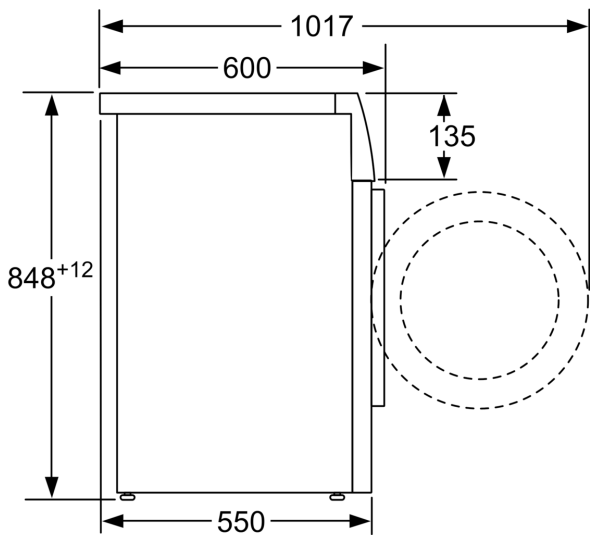

Mere u milimetrima