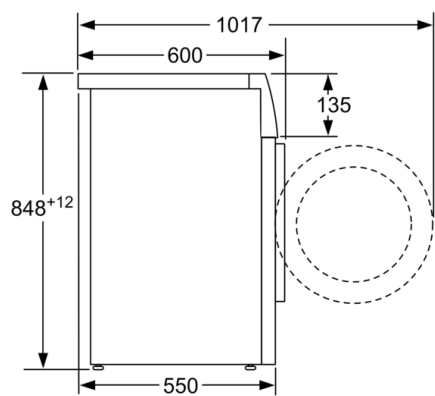

**Serie | 4, Mašina za pranje veša, punjenje
spreda, 8 kg, 1400 okr
WAN28160BY**

Mere u milimetrima