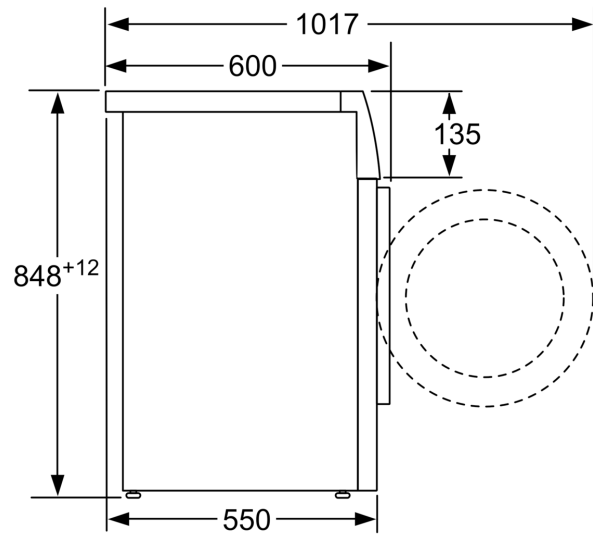

Mere u milimetrima