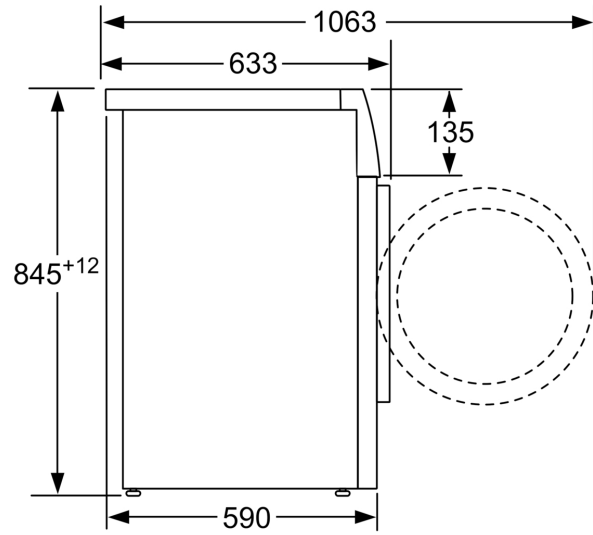

Mere u milimetrima