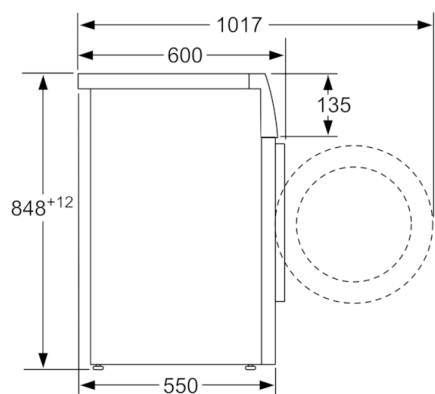

**Serie | 4, Mašina za pranje veša, punjenje
spreda, 8 kg, 1400 okr
WAN28262BY**

Mere u milimetrima