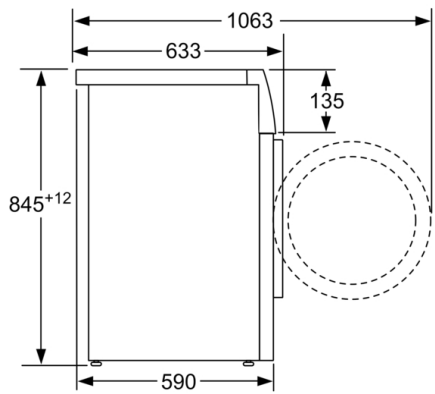

**Serie | 6, Mašina za pranje veša, punjenje
spreda, 9 kg, 1400 okr
WAU28S90BY**

Mere u milimetrima