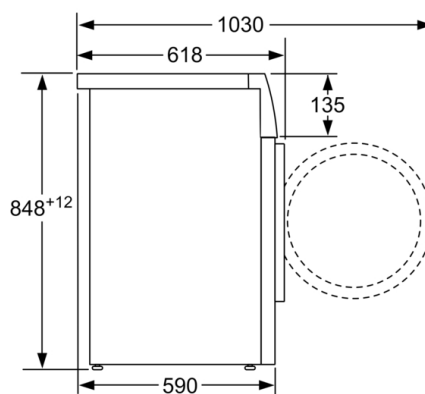

Mere u milimetrima