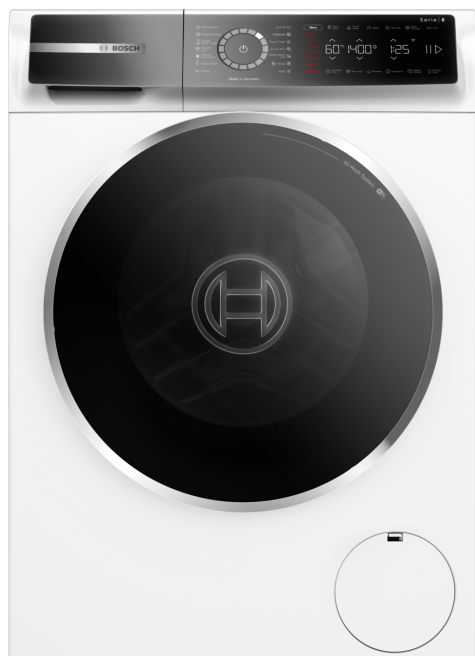

**Serija 8, Mašina za pranje veša,  
punjenje spreda, 9 kg, 1400 okr  
WGB24400BY**

**Posebni dodatni pribor**

WMZ2200	Set za pričvršćenje na pod
WMZ2381	Produžetak dovodne cevi
WMZPW20W	Podest sa izvlačnom policom

**Veoma efikasna mašina za pranje veša.  
Povećava vašu uštedu energije sa A-20%\* i  
zahvaljujući parnom programu Iron Assist  
smanjuje vašu gomilu za peglanje.**

- Funkcija Iron Assist smanjuje zgužvanost veša do 50%.
- Mini Load - program za jedan odevni predmet.
- Home Connect: kućni uređaji sa pametnim povezivanjem olakšavaju vaš svakodnevni život.
- Easy Start Guide: jednostavno odaberi najbolji program pranja uz pomoć našeg vodiča za jednostavan početak rada mašine.
- Glasovna kontrola: poveži se sa svojom mašinom za pranje veša putem glasovne kontrole i uživaj u maksimalnoj udobnosti.

### Komfor / bezbednost

- Funkcija za dodavanje veša: omogućuje naknadno dodavanje veša tokom ciklusa pranja
- Elegantna i ergonomski nagnuta kontrolna tabla za jednostavnu upotrebu
- 4D sistem za pranje: visoko efikasna penetracija vode i deterdženta u tkaninu za besprekorne rezultate
- Higijena Plus: čisti veš i efikasno uništavanje mikroba
- Mini Load: efikasno pere pojedinačne komade veša i male količine veša
- XXL zapremina bubnja: 65 l
- LED osvetljenje unutrašnjosti bubnja
- Vario bubanj: nežnije i intenzivnije pranje
- 32 cm široka vrata, hromirana crno-siva vrata, ugao otvaranja vrata 182°
- Funkcija za dodavanje veša
- EcoSilence Drive: tiho delovanje motora sa vrlo dugim životnim vekom
- AntiVibration Design: tiša i stabilnija mašina
- ActiveWater Plus: za vrlo efikasnu potrošnju vode čak i kod malih opterećenja, zahvaljujući automatskoj detekciji težine