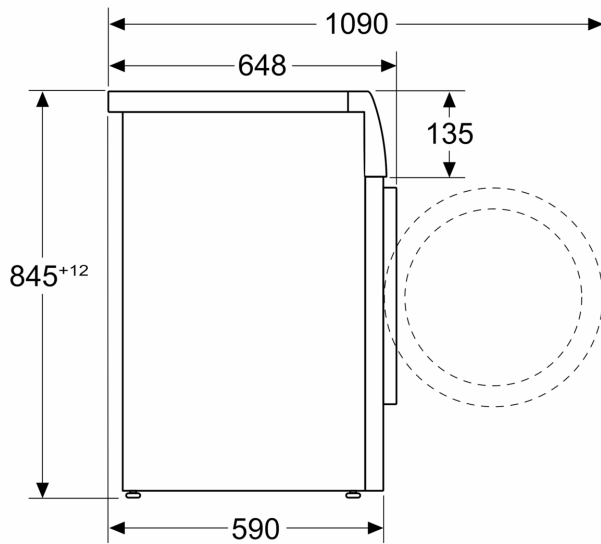

**Seriya 8, Mašina za pranje veša,
punjenje spreda, 9 kg, 1400 okr
WGB244A0BY**

Dimenzije u mm

Mere u mm