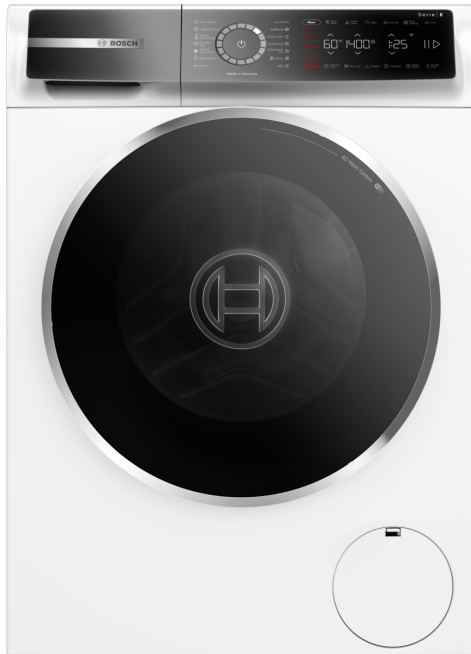

**Serija 8, Mašina za pranje veša,
punjenje spreda, 10 kg, 1400 okr
WGB25400BY**

**Veoma efikasna mašina za pranje veša.
Povećava vašu uštedu energije sa A-20%* i
zahvaljujući parnom programu Iron Assist
smanjuje vašu gomilu za peglanje.**