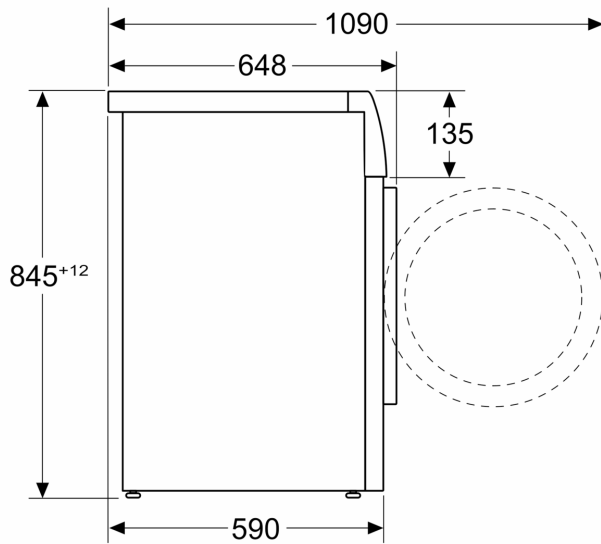

**Seriya 8, Mašina za pranje veša,
punjenje spreda, 10 kg, 1400 okr
WGB254A0BY**

Dimenzije u mm

Mere u mm