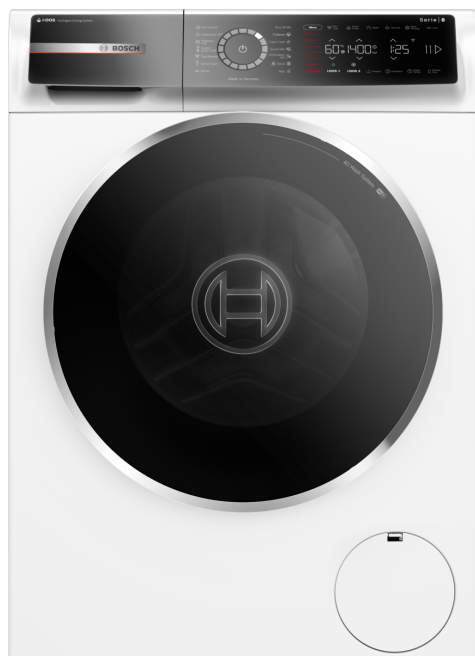

Serija 8, Mašina za pranje veša, punjenje spreda, 10 kg, 1400 okr WGB254A0BY

Izuzetna mašina za pranje veša sa tehnologijom i-DOS i detergent scan, koju pokreće Home Connect, štedi vodu i deterdžent. Povećava vašu uštedu energije sa A-20%* i zahvaljujući parnom programu Iron Assist smanjuje vašu gomilu za peglanje.

Posebni dodatni pribor

WMZ2200	Set za pričvršćenje na pod
WMZ2381	Produžetak dovodne cevi
WMZPW20W	Podest sa izvlečnom policom

Seriya 8, Mašina za pranje veša, punjenje spreda, 10 kg, 1400 okr WGB254A0BY

- 32 cm široka vrata, hromirana crno-siva vrata, ugao otvaranja vrata 182°
- Funkcija za dodavanje veša
- EcoSilence Drive: tiho delovanje motora sa vrlo dugim životnim vekom
- AntiVibration Design: tiša i stabilnija mašina
- ActiveWater Plus: za vrlo efikasnu potrošnju vode čak i kod malih