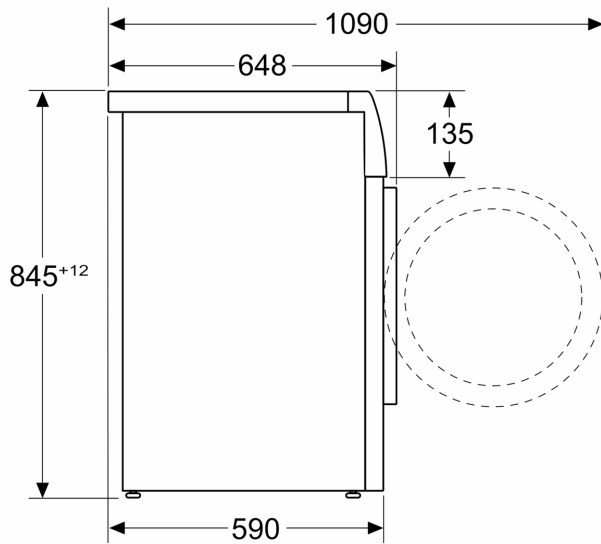

**Seriya 8, Mašina za pranje veša,
punjenje spreda, 10 kg, 1600 okr
WGB256A0BY**

Dimenzije u mm

Mere u mm