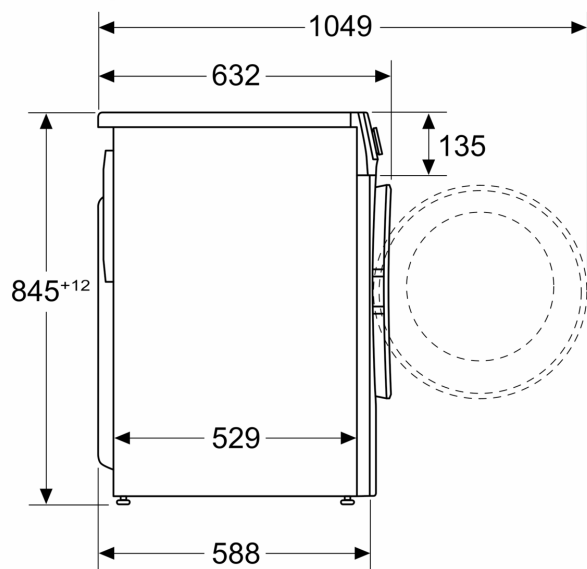

Tehničke informacije

- Mogućnost podugradnje
- Dimenzije (V x Š): 84.8 x 59.8
- Dubina uređaja: 58.8
- Dubina uređaja uklj. vrata: 63.2
- Dubina uređaja sa otvorenim vratima: 104.9

¹ Na skali energetske klase od A do G

Dimenzije u mm

Mere u milimetrima