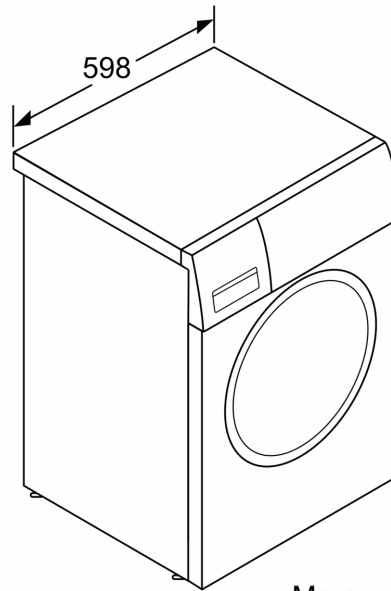

**Seriya 6, Mašina za pranje veša,
punjenje spređa, 9 kg, 1400 okr
WGG14403BY**

Dimenzije u mm

Mere u milimetrima