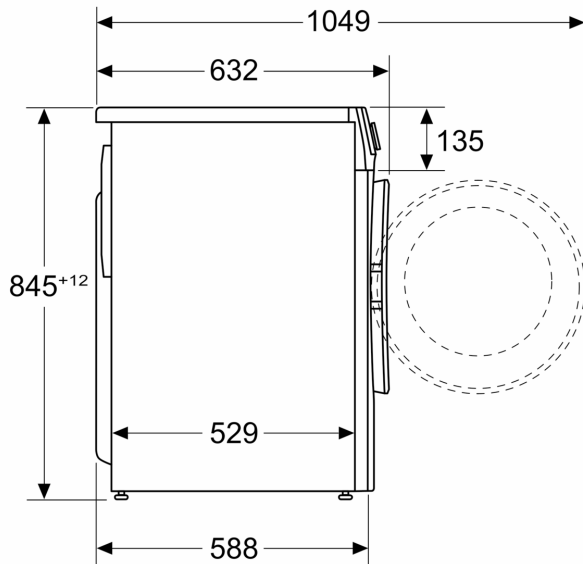

- Umetak za tečni deterdžent

Tehničke informacije

- Mogućnost podugradnje
- Dimenzije (V x Š): 84.8 x 59.8
- Dubina uređaja: 58.8
- Dubina uređaja uklj. vrata: 63.2
- Dubina uređaja sa otvorenim vratima: 104.9

Dimenzije u mm

Mere u milimetrima