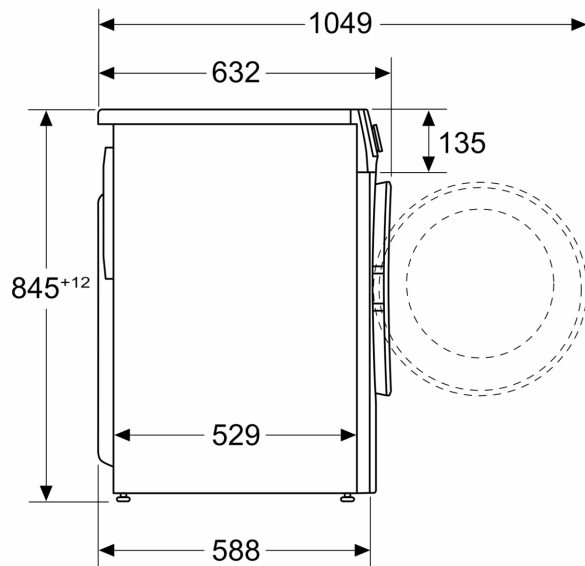

**Serija 6, Mašina za pranje veša,
punjenje spreda, 9 kg, 1400 okr
WGG14409BY**

Dimenzije u mm

Mere u milimetrima