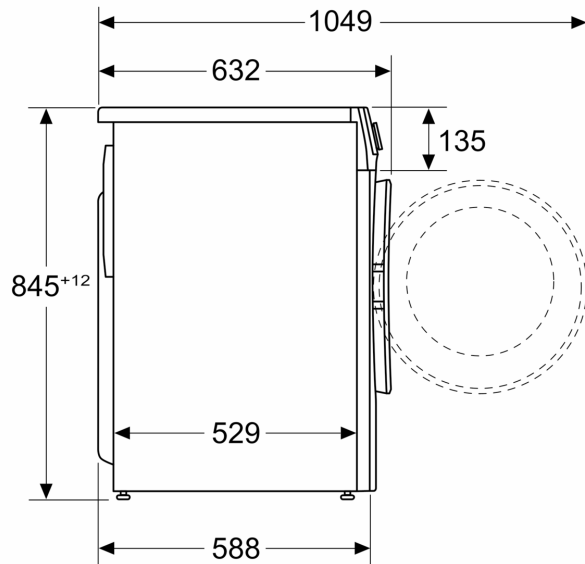

- Zvučni signal na kraju programa
- Lako čišćenje fioke za deterdžent
- Umetak za tečni deterdžent

Tehničke informacije

- Mogućnost podugradnje
- Dimenzije (V x Š): 84.8 x 59.8
- Dubina uređaja: 58.8
- Dubina uređaja uklj. vrata: 63.2
- Dubina uređaja sa otvorenim vratima: 104.9

Dimenzije u mm

Mere u milimetrima