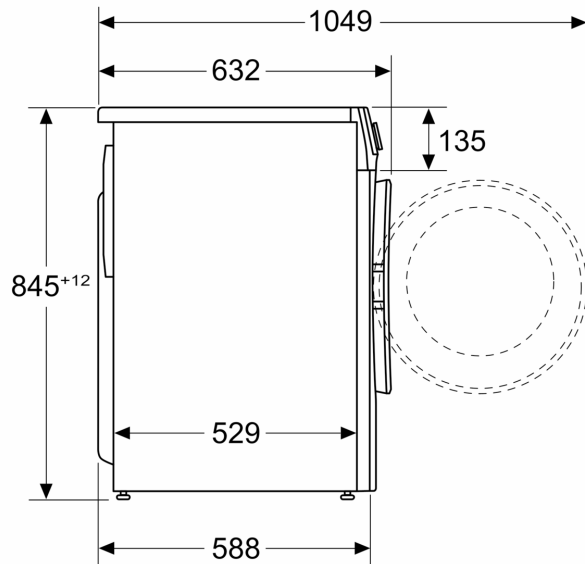

#### Tehničke informacije

- Mogućnost podugradnje
- Dimenzije (V x Š): 84.8 x 59.8
- Dubina uređaja: 58.8
- Dubina uređaja uklj. vrata: 63.2
- Dubina uređaja sa otvorenim vratima: 104.9

<sup>1</sup> Na skali energetske klase od A do G

Dimenzije u mm

Mere u milimetrima