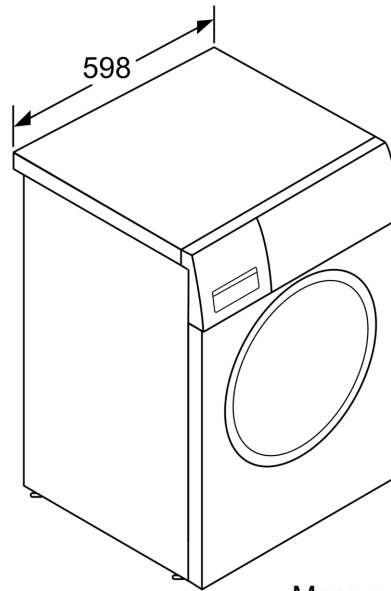

**Seriya 6, Mašina za pranje veša,
punjenje spreda, 9 kg, 1400 okr
WGG144Z9BY**

Dimenzije u mm

Mere u milimetrima