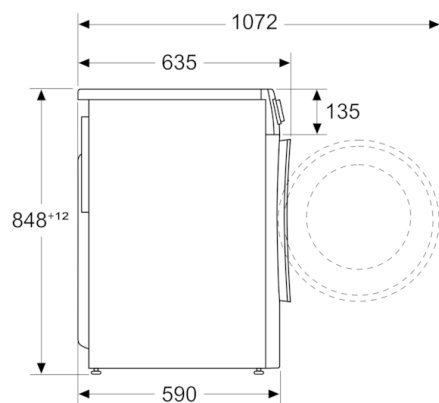

**Serie | 6, Mašina za pranje i sušenje veša,
10/6 kg, 1400 okr
WNG254U0BY**

measurements in mm

Mere u milimetrima