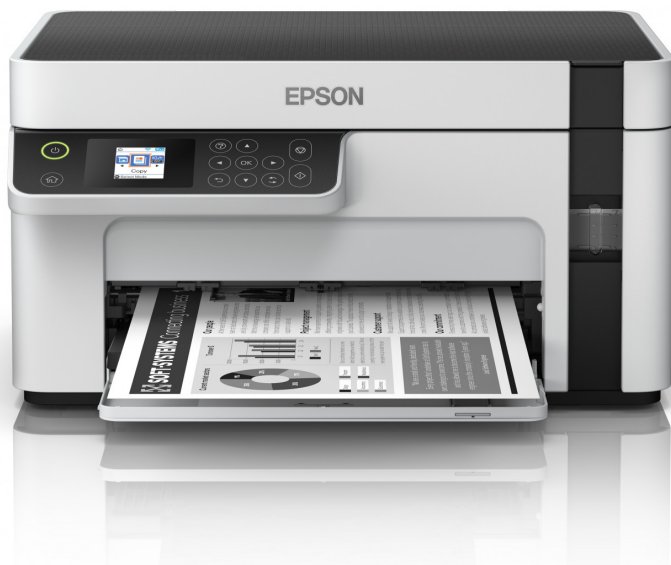

EcoTank M2120

DATASHEET / BROCHURE

Zahvaljuju i funkcijama mobilnog štampanja, kopiranja, štampanja i skeniranja, ovaj EcoTank štampa je pouzdan, štedi vreme i energiju.

Možete da štamplate, kopirate i skenirate i pri tome ostvarite velike uštede zahvaljuju i ovom izdržljivom, brzom i energetski efikasnom EcoTank štampa u sa punljivim rezervoarom za mastilo. Ekonomično rešenje koje vam omogućava štampanje do 5000 stranica sa dostavljenim crnim mastilom¹. Štampanje je brzo i bez zagrevanja uz brzinu štampe do 15 str/min². Povežite se lako putem Wi-Fi veze i koristite asortiman Epson aplikacija za mobilno štampanje.

Manji troškovi štampanja

U poređenju sa crno-belim laserskim štampa ima, možete da uštedite do 50% tokom perioda od tri godine sa EcoTank štampa em³. Ima veliki punjivi rezervoar za mastilo koji punite dostavljenim bocama sa mastilom umesto tonerom. Od početka imate dovoljno mastila za štampanje hiljada stranica, imate svodite troškove na minimum i štedite vreme.