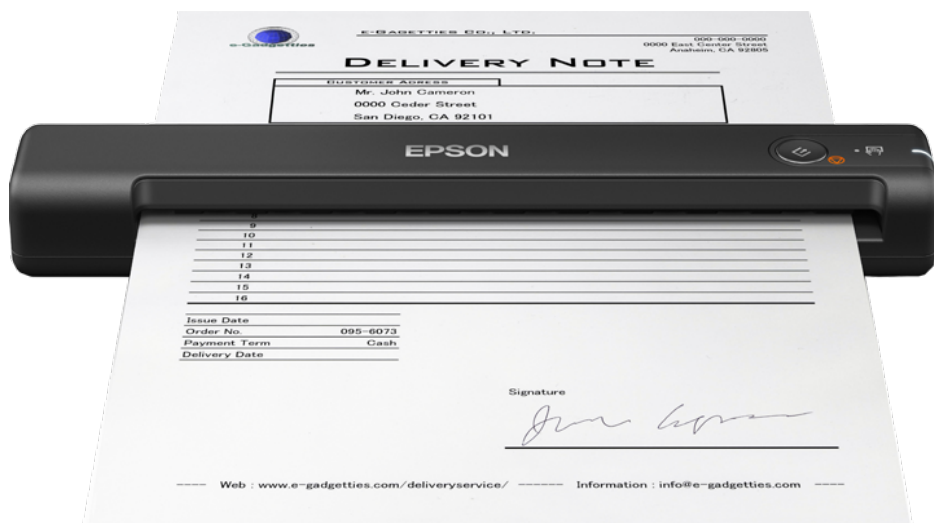

WorkForce ES-50

DATASHEET / BROCHURE

Ovaj najnoviji mobilni skener veli ine A4 olakšava skeniranje u kompaktnim SOHO okruženjima, a može da se ponese i na putovanje kada je potrebno.

ES-50 je lak za koriš enje, podešavanje i prenos uz dizajn kojim se šteti prostor i uz napajanje sa laptopa ili ra unara preko dostavljenog jedinstvenog USB kabla. Idealan je za male kancelarije ili ku ne kancelarije (SOHO) sa ograni enim prostorom u kojima je potrebno jednostavno rešenje za skeniranje.

Fleksibilan

Ovaj model je pouzdano sredstvo za rad zbog mogu nost skeniranja velikog izbora tipova dokumenata i medijuma. Koristi papir od 35 g/m² do 270 g/m² i dugi papir do 1,8 metara.

GLAVNE OSOBINE

- **Skenirajte bilo gde**
Mali i lagani dizajn
- **USB povezivanje**
Koristi tehnologiju USB
- **Velike brzine skeniranja**
Do 5,5 sekundi po strani
- **Pojednostavite svoj rad**
Neprekidno skeniranje uz režim automatskog dostavljanja
- **Uklju uje novi softver ScanSmart**
Brzo i lako skeniranje

SPECIFIKACIJE PROIZVODA

TEHNIKA

Tip skenera	Mobile Scanner
Optical Resolution (ADF)	600 DPI x 600 DPI (vodoravno x uspravno)
Rezolucija skeniranja	600 DPI x 600 DPI (vodoravno x uspravno)
Formati papira	Pravne informacije, Vizit-karte, A4 (21.0x29,7 cm), A5 (14,8x21,0 cm), A6 (10,5x14,8 cm), A3 s funkcijom vezenja, A7 (7,4x10,5 cm), A8 (5,2 x 7,4 cm), B5 (17,6x25,7 cm), B6 (12,5x17,6 cm), Postcard, Pismo, Plasti ne karte
Dubina boja	Ulaz: 48 Bit Boja / 16 Bit Monohrom , Izlaz: 24 Bit Boja / 8 Bit Monohrom
Snaga	Small & Compact, General Office